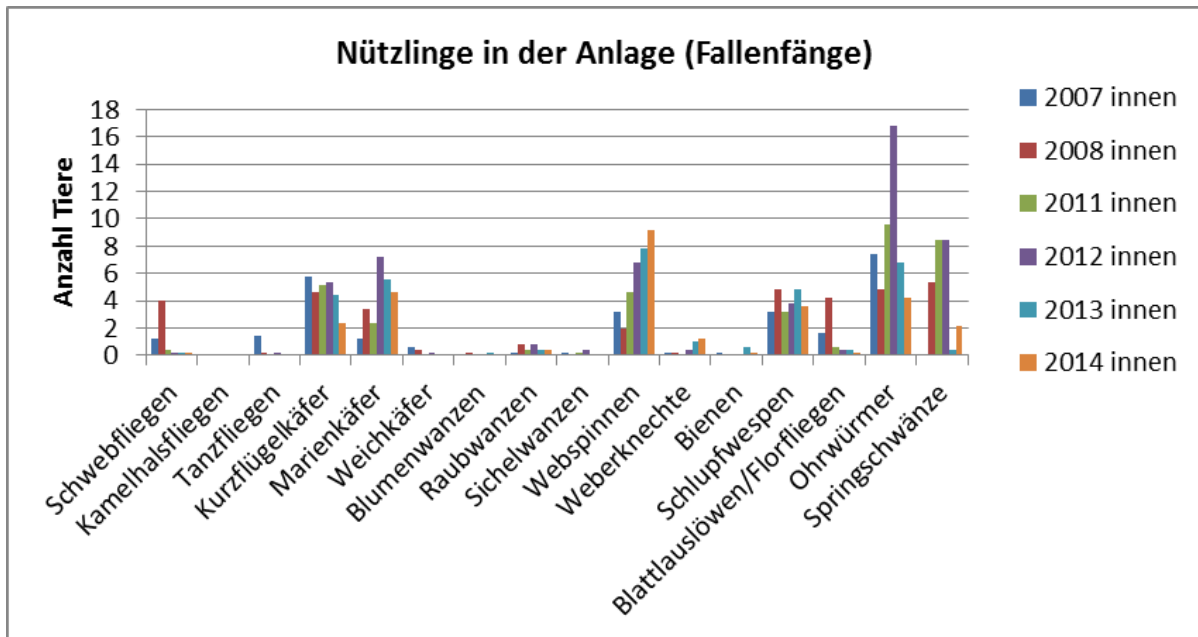

Abb. 30: **Fallenfänge Schädlinge** in der Anlage B über 6 Jahre

Abb. 31: **Fallenfänge Schädlinge** außerhalb der Anlage B in Hecke über 6 Jahre

Abb. 32: **Fallenfänge Nützlinge** in der Anlage B über 6 Jahre

Abb. 33: **Fallenfänge Nützlinge** außerhalb der Anlage B (Hecke) über 6 Jahre