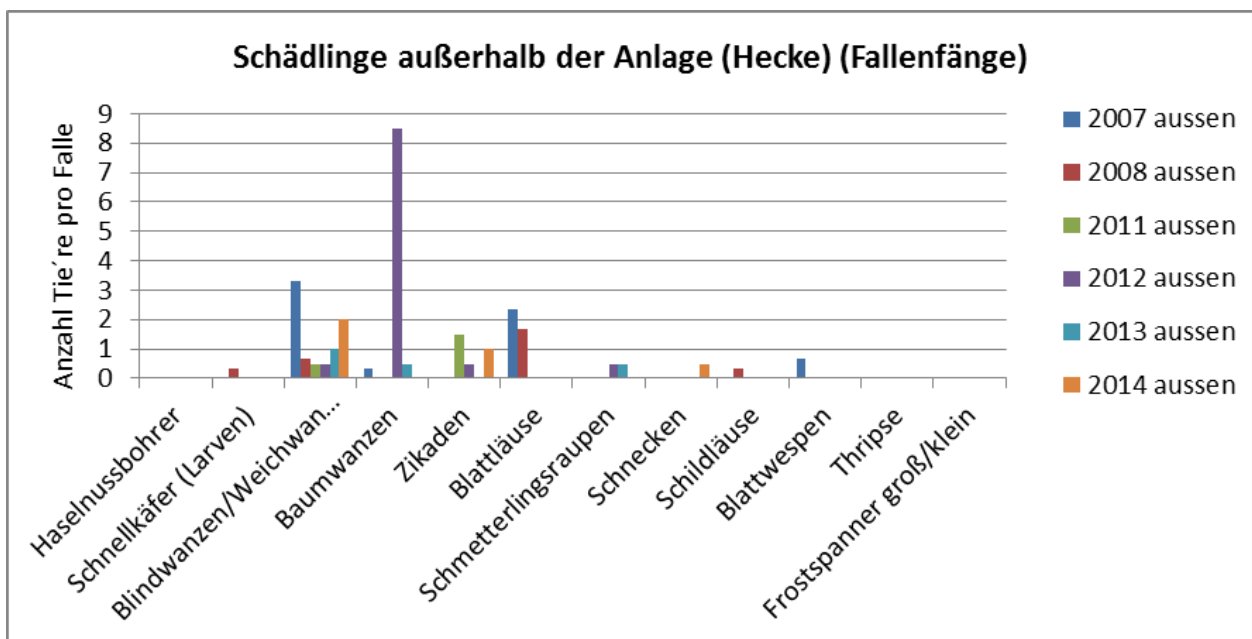

Abb. 30: **Fallenfänge Schädlinge** in der Anlage B über 6 Jahre

Abb. 31: **Fallenfänge Schädlinge** außerhalb der Anlage B in Hecke über 6 Jahre

Abb. 32: **Fallenfänge Nützlinge** in der Anlage B über 6 Jahre

Abb. 33: **Fallenfänge Nützlinge** außerhalb der Anlage B (Hecke) über 6 Jahre