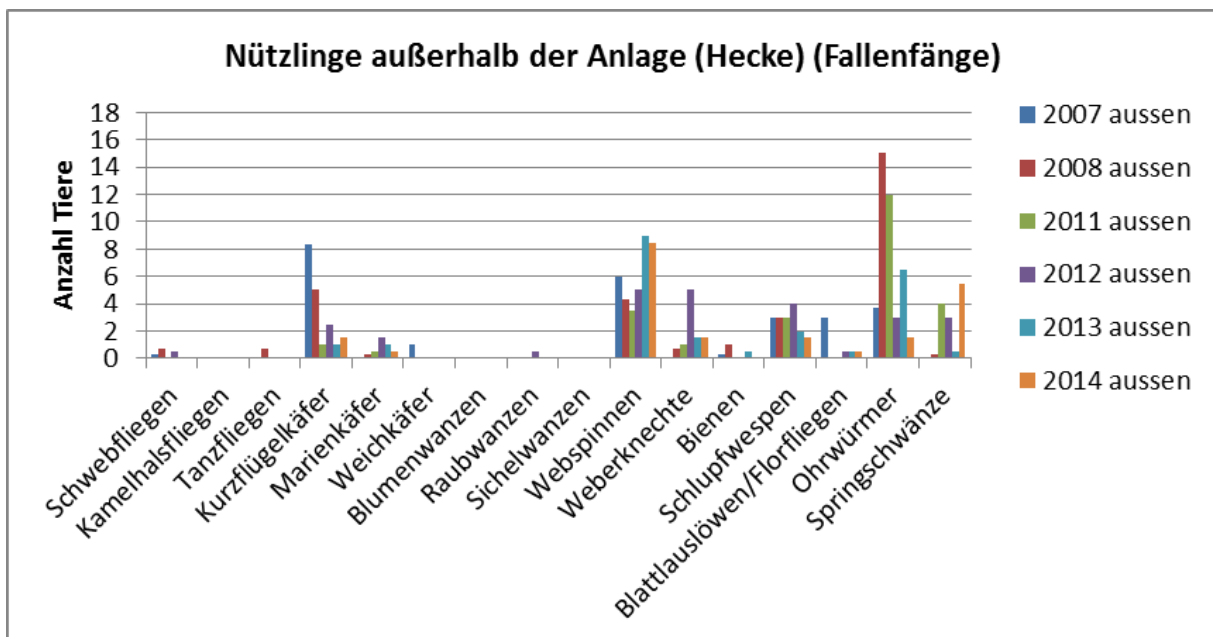

Abb. 30: **Fallenfänge Schädlinge** in der Anlage B über 6 Jahre

Abb. 31: **Fallenfänge Schädlinge** außerhalb der Anlage B in Hecke über 6 Jahre

Abb. 32: **Fallenfänge Nützlinge** in der Anlage B über 6 Jahre

Abb. 33: **Fallenfänge Nützlinge** außerhalb der Anlage B (Hecke) über 6 Jahre