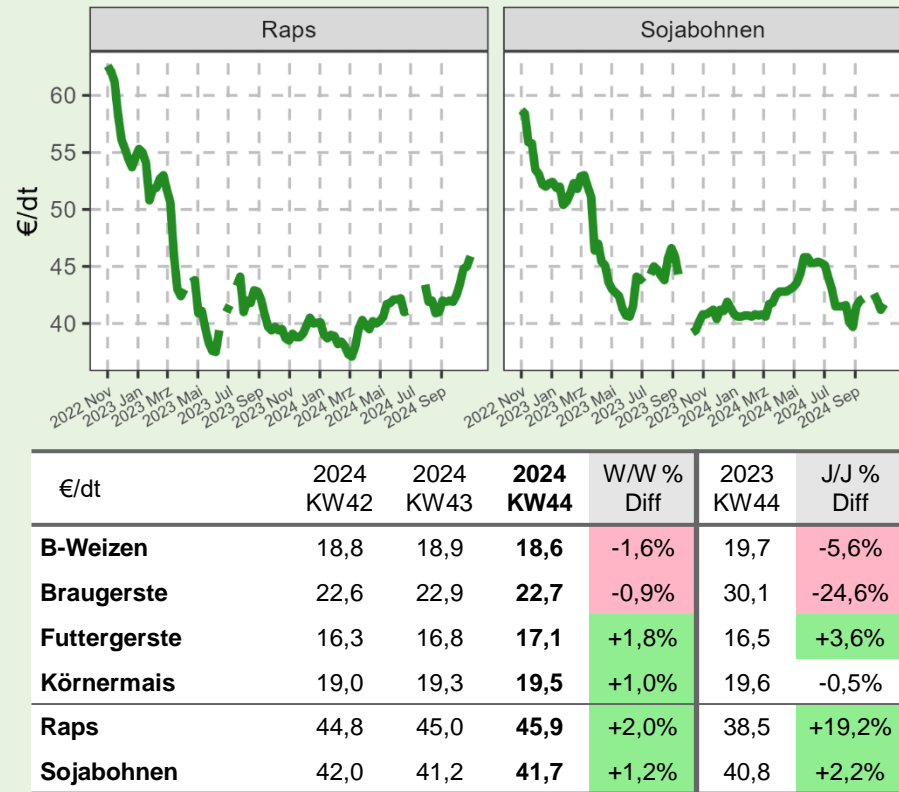

GETREIDE/ÖLSAATEN

Wollmarkt: Deutsche Rohwolle kann weiterhin nach China exportiert werden

Der deutsche Wollmarkt stagniert seit einigen Jahren auf einem sehr niedrigen Niveau bei 20 – 25 ct/kg Merino-Rohwolle* und 15 – 20 ct/kg Rohwolle* von Fleisch- und Landschafen, während der Preis für australische und neuseeländische Merinowolle bei 8,23 – 8,63 €/kg** liegt. Um die Volksrepublik China weiterhin als wichtigsten Importeur für deutsche Schweißwolle zu erhalten, hat das Bundesministerium für Ernährung und Landwirtschaft mit dem Hauptzollamt der Volksrepublik China das Veterinärzertifikat zur Einfuhr ungewaschener Wolle verlängert. Dadurch kann China die deutsche Rohwolle weiterhin ohne den Umweg über Wollwäschereien im EU-Ausland importieren.

*Herbert Roth und Sohn Wollhandels-GmbH; **Indexmundi – Rohstoffpreise

Barbara Ostwald, Lfl-IBA

FLEISCH

MILCH

€/kg SG	2024 KW41	2024 KW42	2024 KW43	W/W % Diff	2023 KW43	J/J % Diff
Färsenfleisch - R3	5,00	5,03	5,08	+1,0%	4,50	+12,9%
Jungbullenfleisch - U2	5,40	5,51	5,60	+1,6%	4,86	+15,2%
Kuhfleisch - R3	4,59	4,60	4,62	+0,4%	3,86	+19,7%
Mastschweine - S-P	2,03	2,06	1,98	-3,9%	2,15	-7,9%

€/100 kg	2024 Jun	2024 Jul	2024 Aug	M/M % Diff	2023 Aug	J/J % Diff
Milchpreis - konv.	47,10	47,52	47,92	+0,8%	44,75	+7,1%
Milchpreis - öko	56,38	56,73	57,12	+0,7%	54,60	+4,6%

Getreide/Ölsaaten: Erzeugerpreis, netto; konv. Ware, Bayern; frei Lager Erfasser; Quelle: BBV Marktberichtstelle
 Fleisch: Erzeugerpreis, netto; konv. und öko; Bayern; Preis frei Eingang Schlachtstätte, inkl. Zu- und Abschläge; Quelle: Lfl-IEM, Amtliche Preisfeststellung
 Milch: Erzeugerpreis, netto; 4,0% Fett, 3,4% Eiweiß; Erzeugerstandort Bayern; monatliche Auszahlung, ohne Abschlusszahlungen, Rückvergütungen, Milchpreisberichtigungen; Quellen: BLE MVO; Lfl-IEM