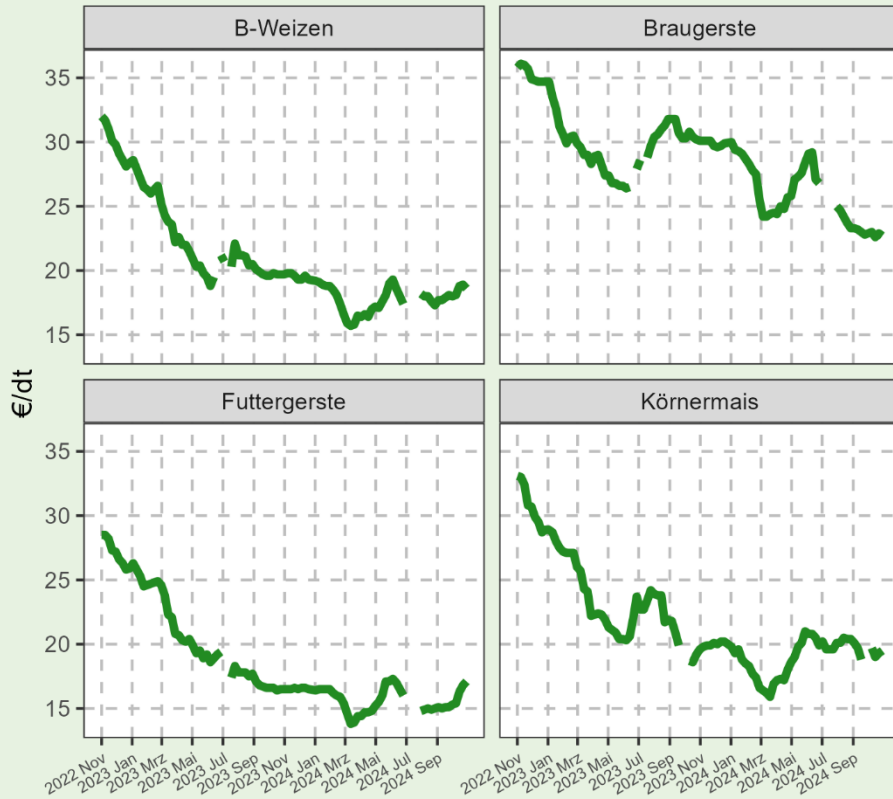

GETREIDE/ÖLSAATEN

Wollmarkt: Deutsche Rohwolle kann weiterhin nach China exportiert werden

Der deutsche Wollmarkt stagniert seit einigen Jahren auf einem sehr niedrigen Niveau bei 20 – 25 ct/kg Merino-Rohwolle* und 15 – 20 ct/kg Rohwolle* von Fleisch- und Landschafen, während der Preis für australische und neuseeländische Merinowolle bei 8,23 – 8,63 €/kg** liegt. Um die Volksrepublik China weiterhin als wichtigsten Importeur für deutsche Schweißwolle zu erhalten, hat das Bundesministerium für Ernährung und Landwirtschaft mit dem Hauptzollamt der Volksrepublik China das Veterinärzertifikat zur Einfuhr ungewaschener Wolle verlängert. Dadurch kann China die deutsche Rohwolle weiterhin ohne den Umweg über Wollwäschereien im EU-Ausland importieren.

*Herbert Roth und Sohn Wollhandels-GmbH; **Indexmundi – Rohstoffpreise

Barbara Ostwald, Lfl-IBA

FLEISCH

MILCH

€/kg SG	2024 KW41	2024 KW42	2024 KW43	W/W % Diff	2023 KW43	J/J % Diff
Färsenfleisch - R3	5,00	5,03	5,08	+1,0%	4,50	+12,9%
Jungbullenfleisch - U2	5,40	5,51	5,60	+1,6%	4,86	+15,2%
Kuhfleisch - R3	4,59	4,60	4,62	+0,4%	3,86	+19,7%
Mastschweine - S-P	2,03	2,06	1,98	-3,9%	2,15	-7,9%

€/100 kg	2024 Jun	2024 Jul	2024 Aug	M/M % Diff	2023 Aug	J/J % Diff
Milchpreis - konv.	47,10	47,52	47,92	+0,8%	44,75	+7,1%
Milchpreis - öko	56,38	56,73	57,12	+0,7%	54,60	+4,6%

Getreide/Ölsaaten: Erzeugerpreis, netto; konv. Ware, Bayern; frei Lager Erfasser; Quelle: BBV Marktberichtstelle
 Fleisch: Erzeugerpreis, netto; konv. und öko; Bayern; Preis frei Eingang Schlachtstätte, inkl. Zu- und Abschläge; Quelle: Lfl-IEM, Amtliche Preisfeststellung
 Milch: Erzeugerpreis, netto; 4,0% Fett, 3,4% Eiweiß; Erzeugerstandort Bayern; monatliche Auszahlung, ohne Abschlusszahlungen, Rückvergütungen, Milchpreisberichtigungen; Quellen: BLE MVO; Lfl-IEM