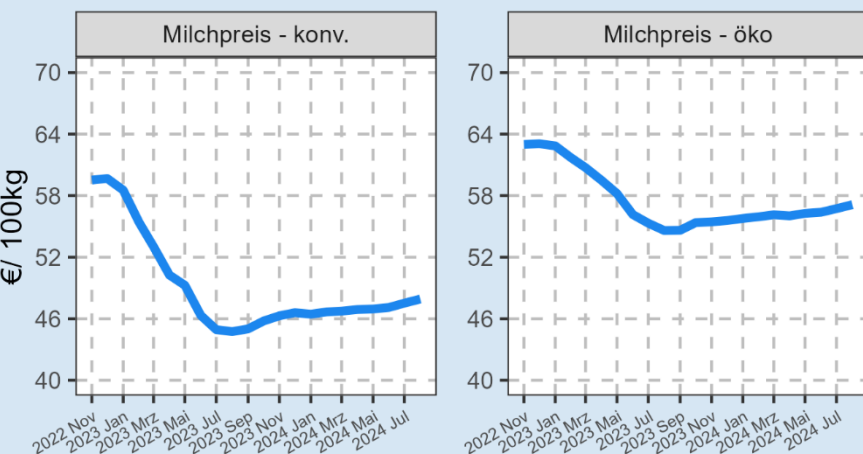

GETREIDE/ÖLSAATEN

Wollmarkt: Deutsche Rohwolle kann weiterhin nach China exportiert werden

Der deutsche Wollmarkt stagniert seit einigen Jahren auf einem sehr niedrigen Niveau bei 20 – 25 ct/kg Merino-Rohwolle* und 15 – 20 ct/kg Rohwolle* von Fleisch- und Landschafen, während der Preis für australische und neuseeländische Merinowolle bei 8,23 – 8,63 €/kg** liegt. Um die Volksrepublik China weiterhin als wichtigsten Importeur für deutsche Schweißwolle zu erhalten, hat das Bundesministerium für Ernährung und Landwirtschaft mit dem Hauptzollamt der Volksrepublik China das Veterinärzertifikat zur Einfuhr ungewaschener Wolle verlängert. Dadurch kann China die deutsche Rohwolle weiterhin ohne den Umweg über Wollwäschereien im EU-Ausland importieren.

*Herbert Roth und Sohn Wollhandels-GmbH; **Indexmundi – Rohstoffpreise

Barbara Ostwald, Lfl-IBA

FLEISCH

MILCH

€/kg SG	2024 KW41	2024 KW42	2024 KW43	W/W % Diff	2023 KW43	J/J % Diff
Färsenfleisch - R3	5,00	5,03	5,08	+1,0%	4,50	+12,9%
Jungbullenfleisch - U2	5,40	5,51	5,60	+1,6%	4,86	+15,2%
Kuhfleisch - R3	4,59	4,60	4,62	+0,4%	3,86	+19,7%
Mastschweine - S-P	2,03	2,06	1,98	-3,9%	2,15	-7,9%