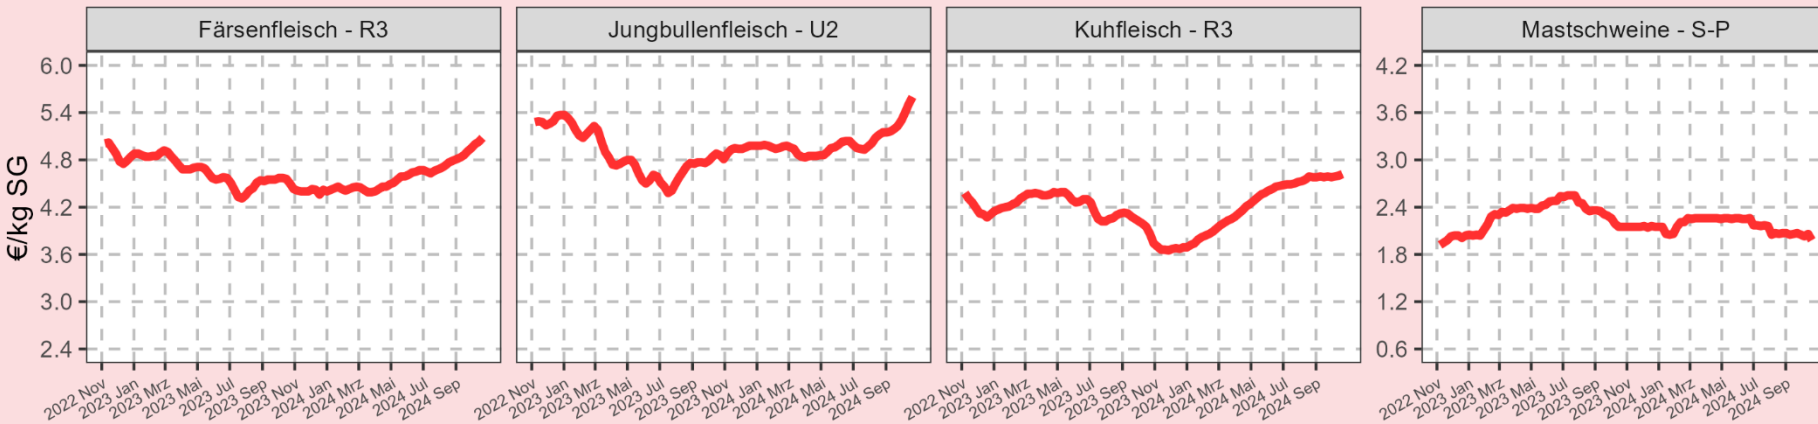

GETREIDE/ÖLSAATEN

Wollmarkt: Deutsche Rohwolle kann weiterhin nach China exportiert werden

Der deutsche Wollmarkt stagniert seit einigen Jahren auf einem sehr niedrigen Niveau bei 20 – 25 ct/kg Merino-Rohwolle* und 15 – 20 ct/kg Rohwolle* von Fleisch- und Landschafen, während der Preis für australische und neuseeländische Merinowolle bei 8,23 – 8,63 €/kg** liegt. Um die Volksrepublik China weiterhin als wichtigsten Importeur für deutsche Schweißwolle zu erhalten, hat das Bundesministerium für Ernährung und Landwirtschaft mit dem Hauptzollamt der Volksrepublik China das Veterinärzertifikat zur Einfuhr ungewaschener Wolle verlängert. Dadurch kann China die deutsche Rohwolle weiterhin ohne den Umweg über Wollwäschereien im EU-Ausland importieren.

*Herbert Roth und Sohn Wollhandels-GmbH; **Indexmundi – Rohstoffpreise

Barbara Ostwald, Lfl-IBA

FLEISCH

MILCH

€/kg SG	2024 KW41	2024 KW42	2024 KW43	W/W % Diff	2023 KW43	J/J % Diff
Färsenfleisch - R3	5,00	5,03	5,08	+1,0%	4,50	+12,9%
Jungbullenfleisch - U2	5,40	5,51	5,60	+1,6%	4,86	+15,2%
Kuhfleisch - R3	4,59	4,60	4,62	+0,4%	3,86	+19,7%
Mastschweine - S-P	2,03	2,06	1,98	-3,9%	2,15	-7,9%