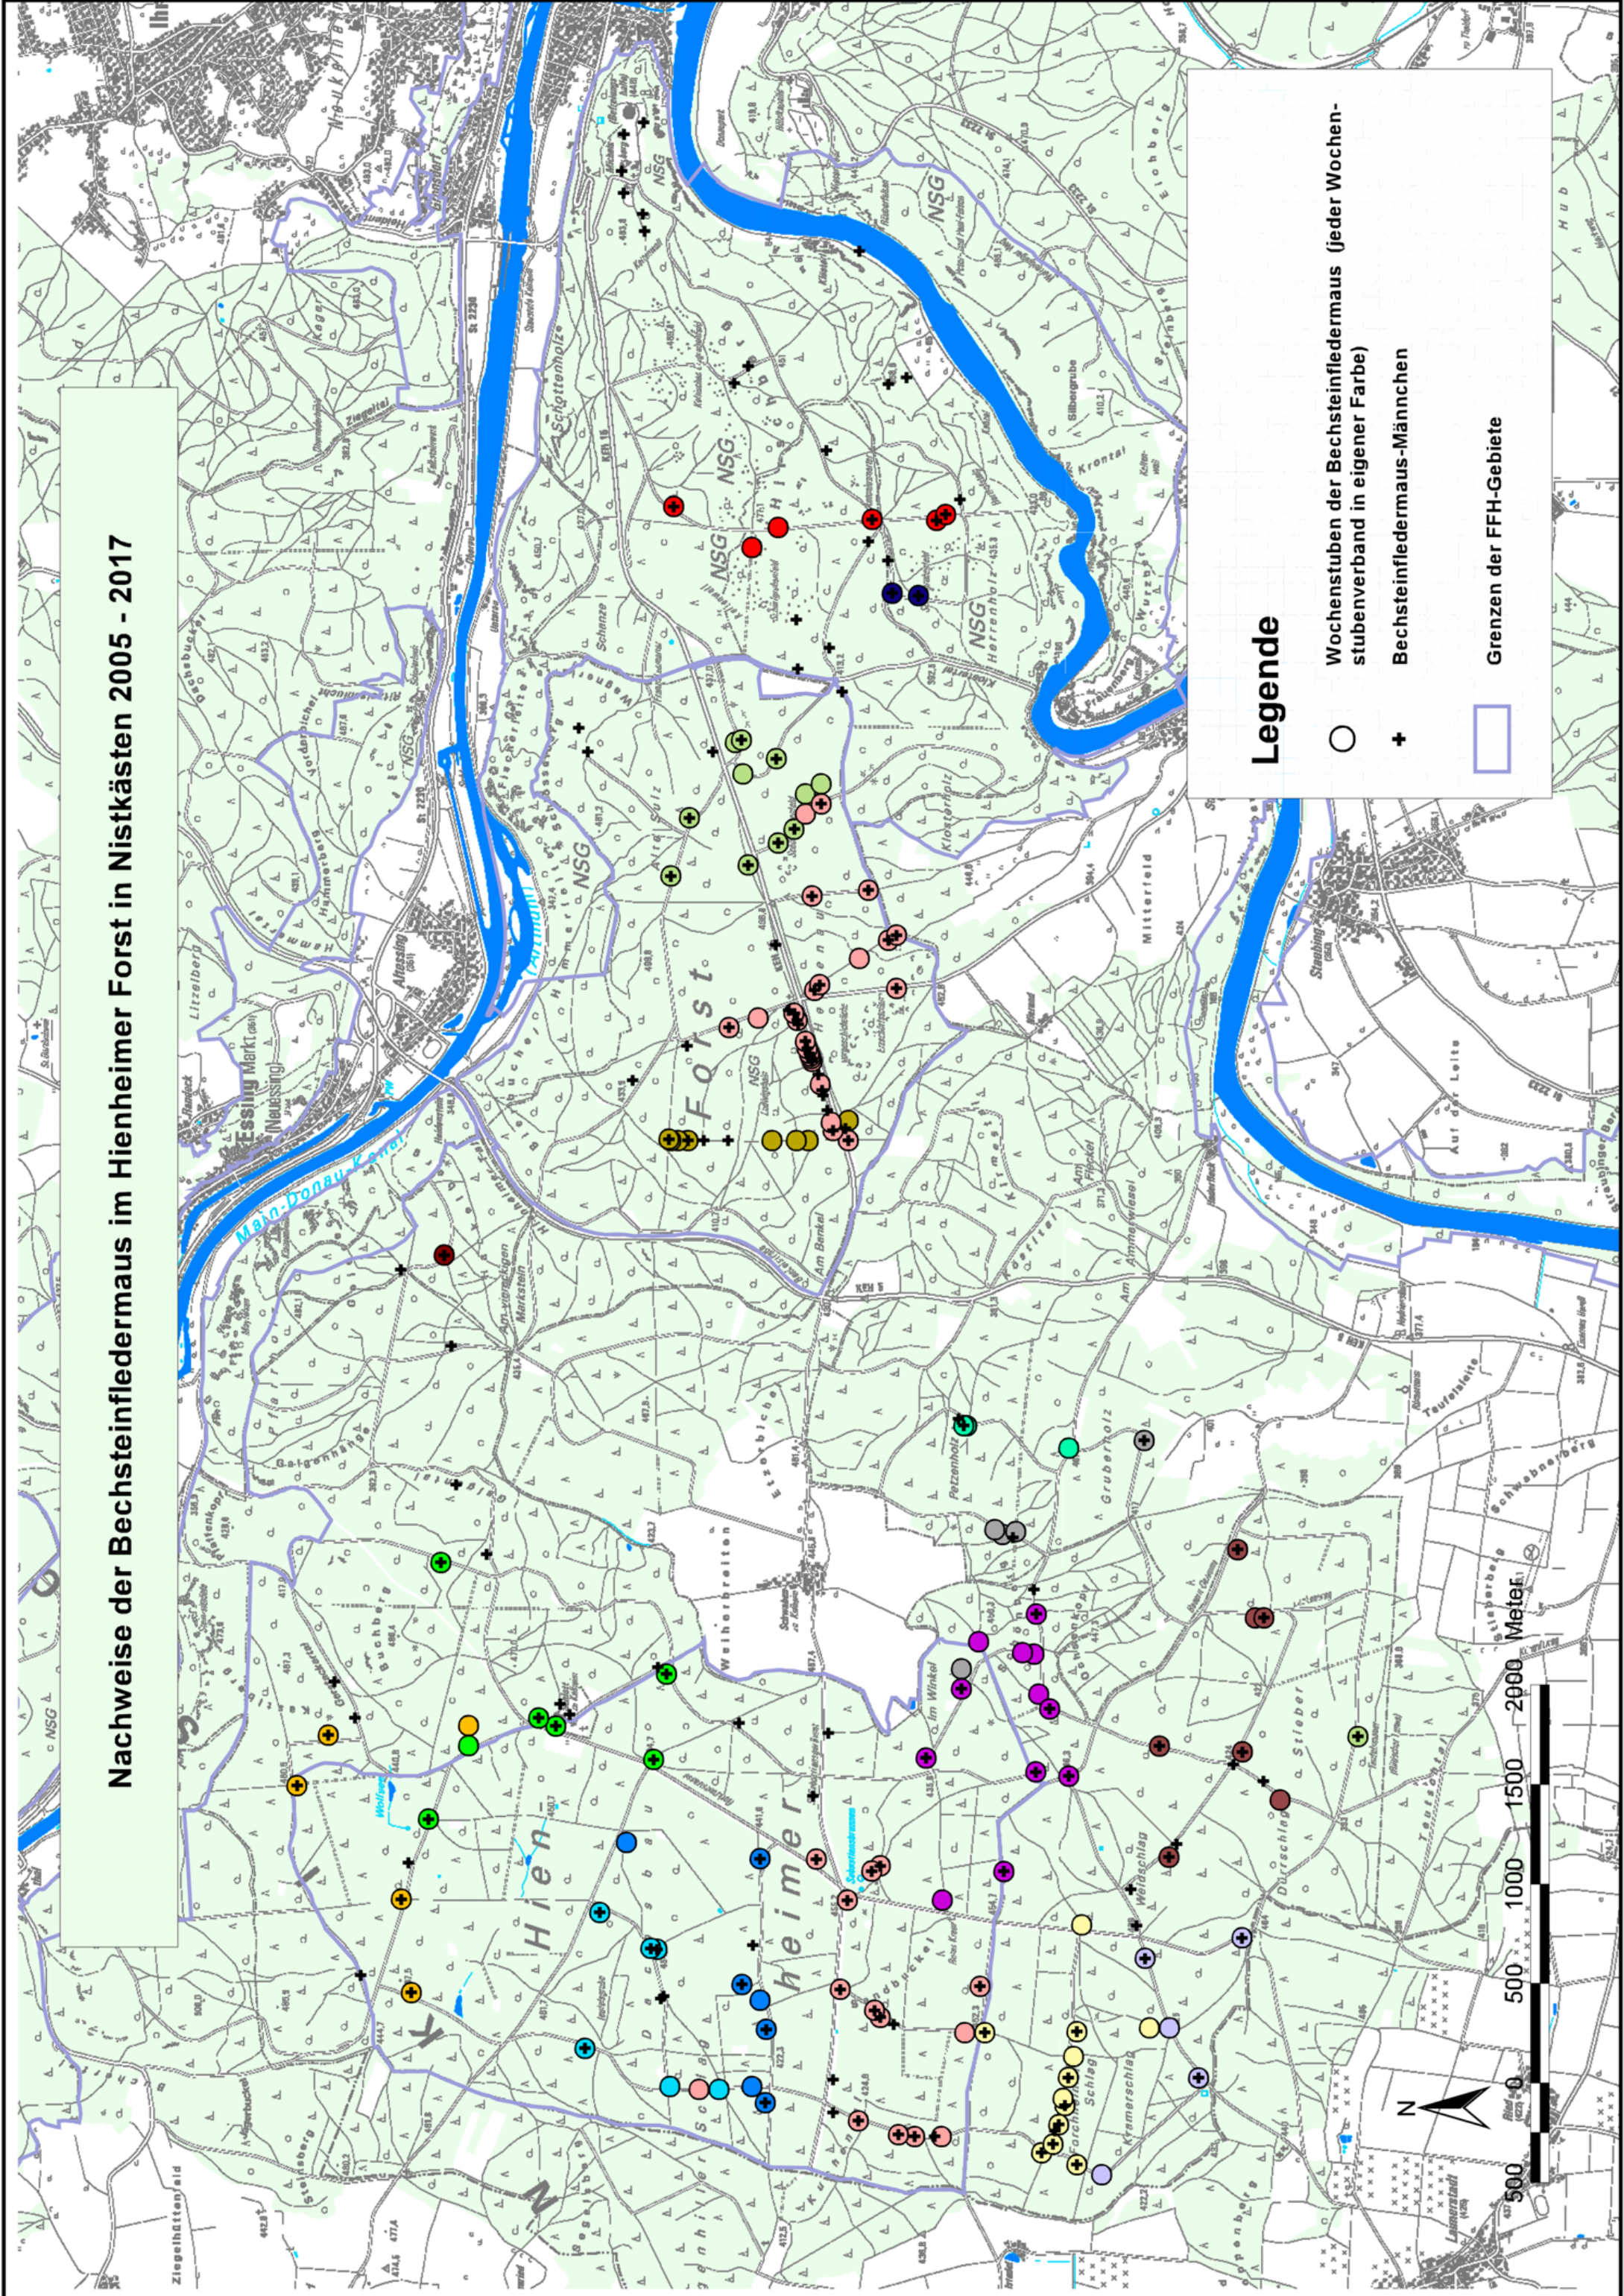

Nachweise der Bechsteinfledermaus im Hienheimer Forst in Niskästen 2005 - 2017

Legende

- Wochenstuben der Bechsteinfledermaus (jeder Wochenstubenverband in eigener Farbe)
- + Bechsteinfledermaus-Männchen
- Grenzen der FFH-Gebiete