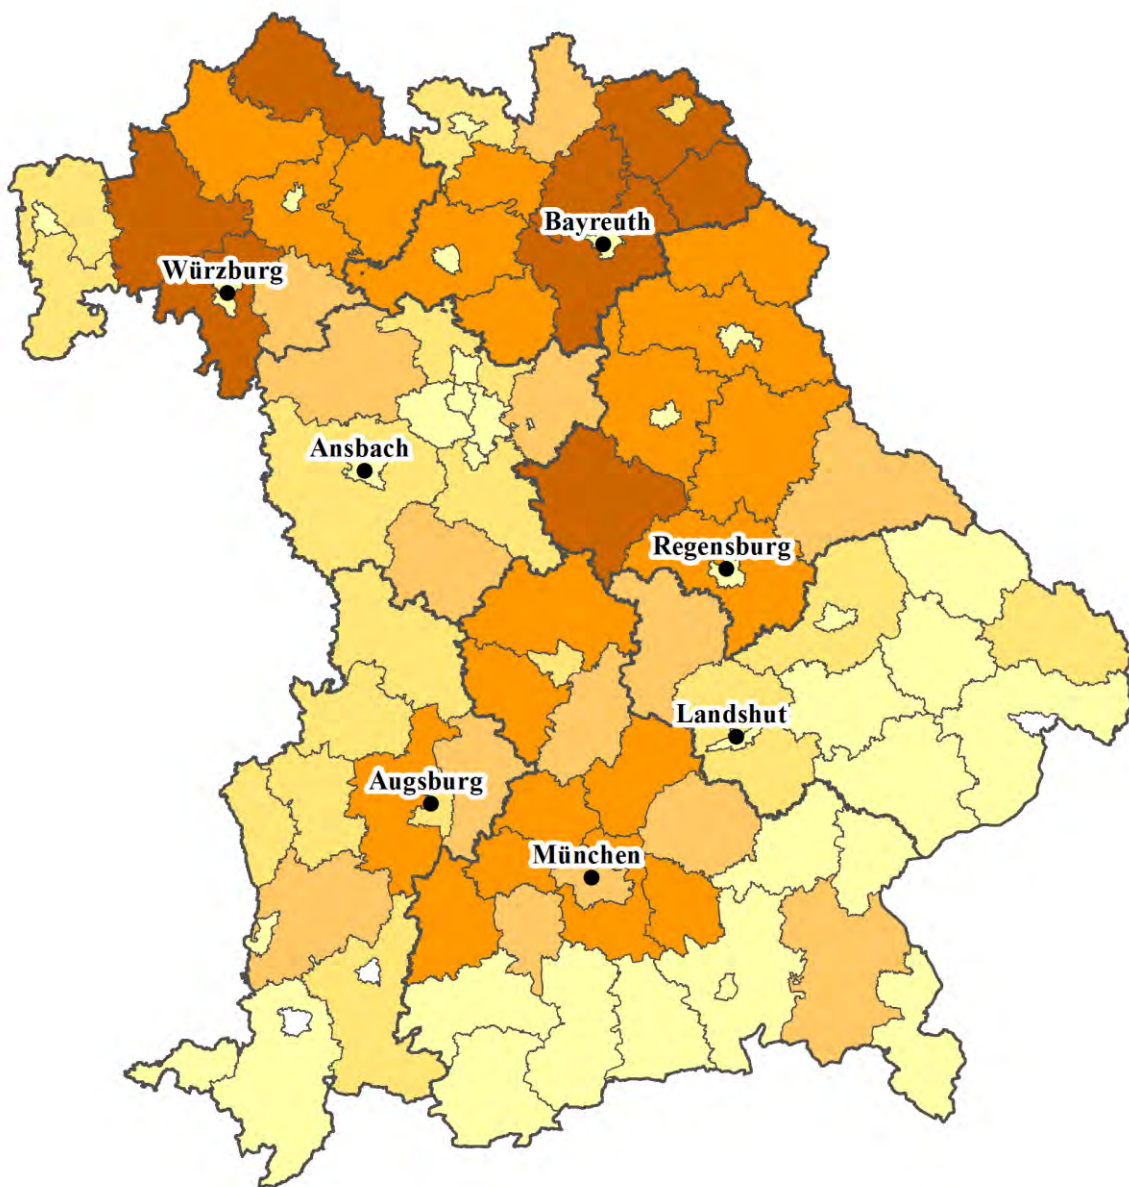

Anbauschwerpunkte von Sommergerste 2023 in Bayern

einschließlich GPS

Datenportal © LfL