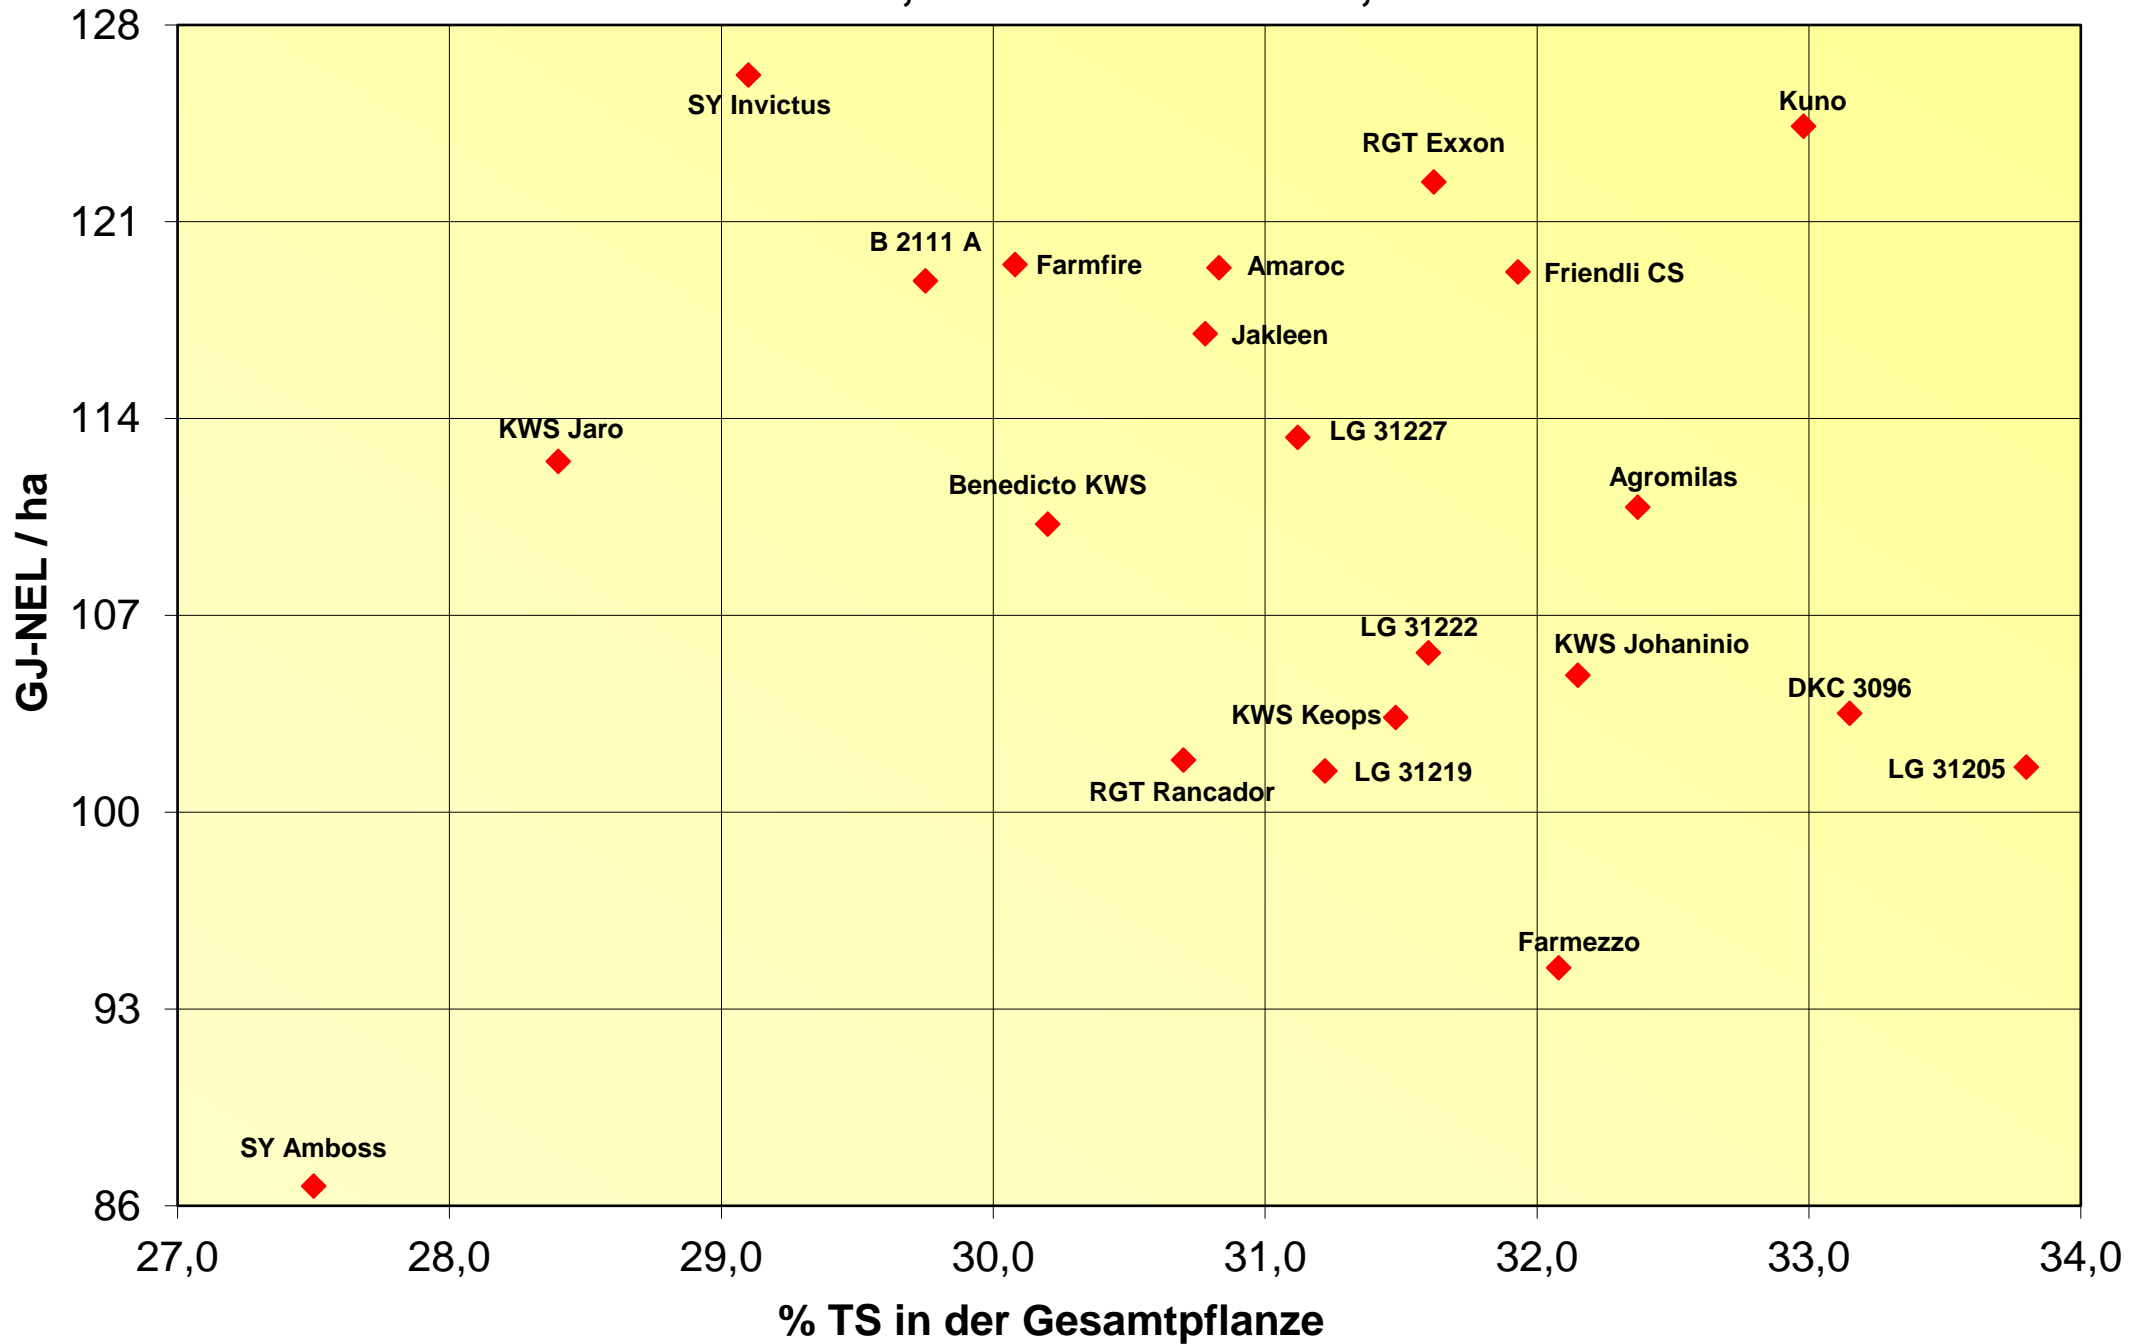

Ertrag und Siloreife 2021

LSV-301, bis Reifezahl S 230, 2 Orte

Futterwert 2021

LSV-301, bis Reifezahl S 230, 2 Orte

Energieertrag und Energiegehalt 2021

LSV-301, bis Reifezahl S 230, 2 Orte