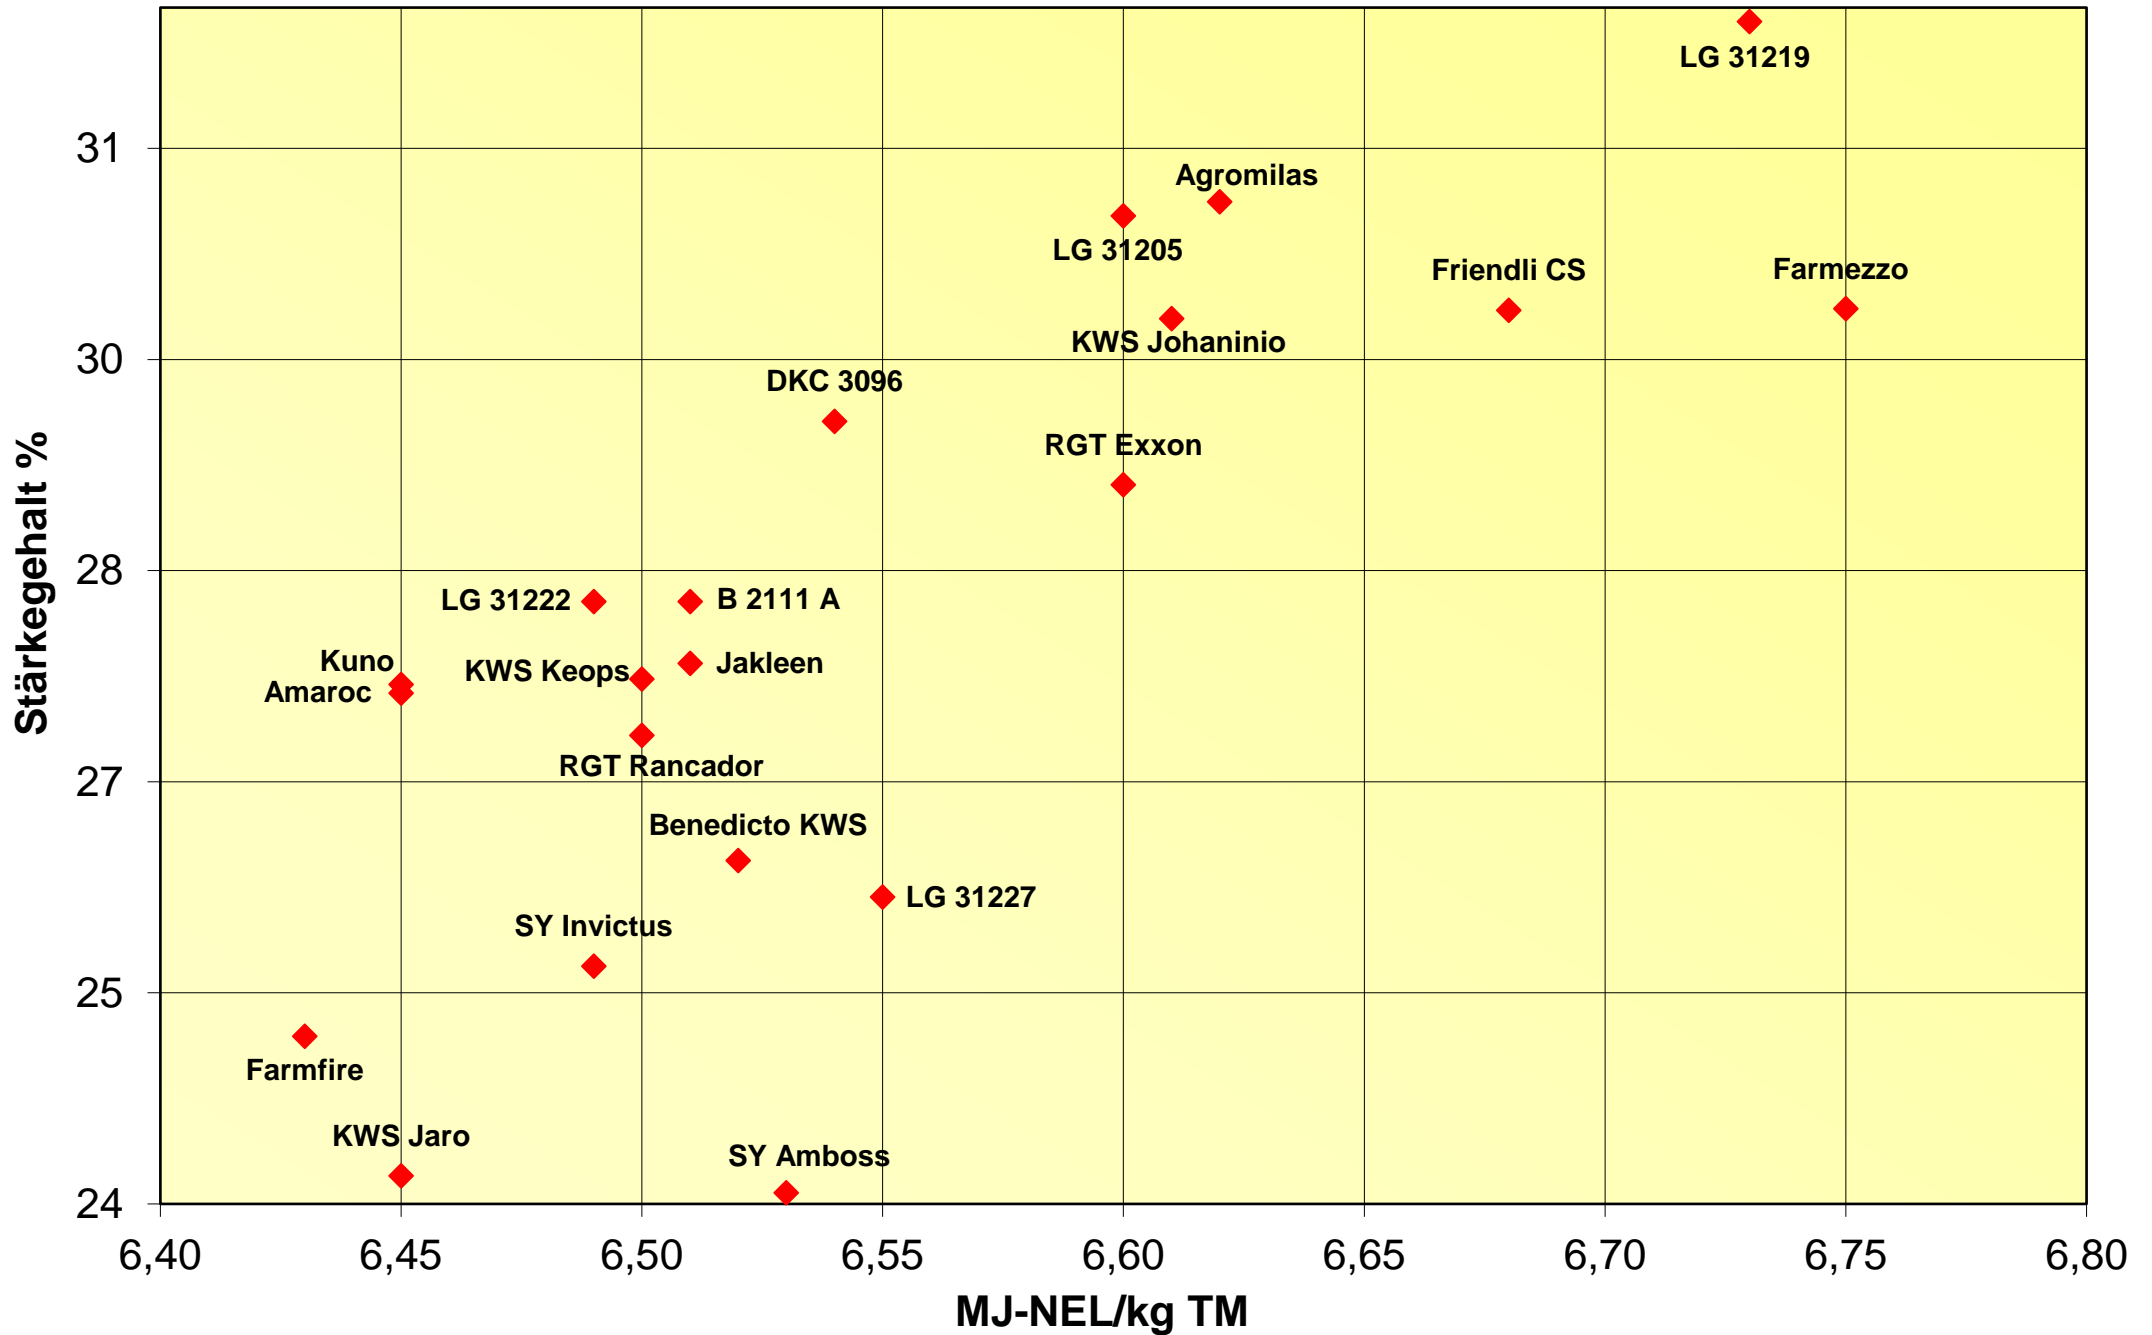

Ertrag und Siloreife 2021

LSV-301, bis Reifezahl S 230, 2 Orte

Futterwert 2021

LSV-301, bis Reifezahl S 230, 2 Orte

Energieertrag und Energiegehalt 2021

LSV-301, bis Reifezahl S 230, 2 Orte