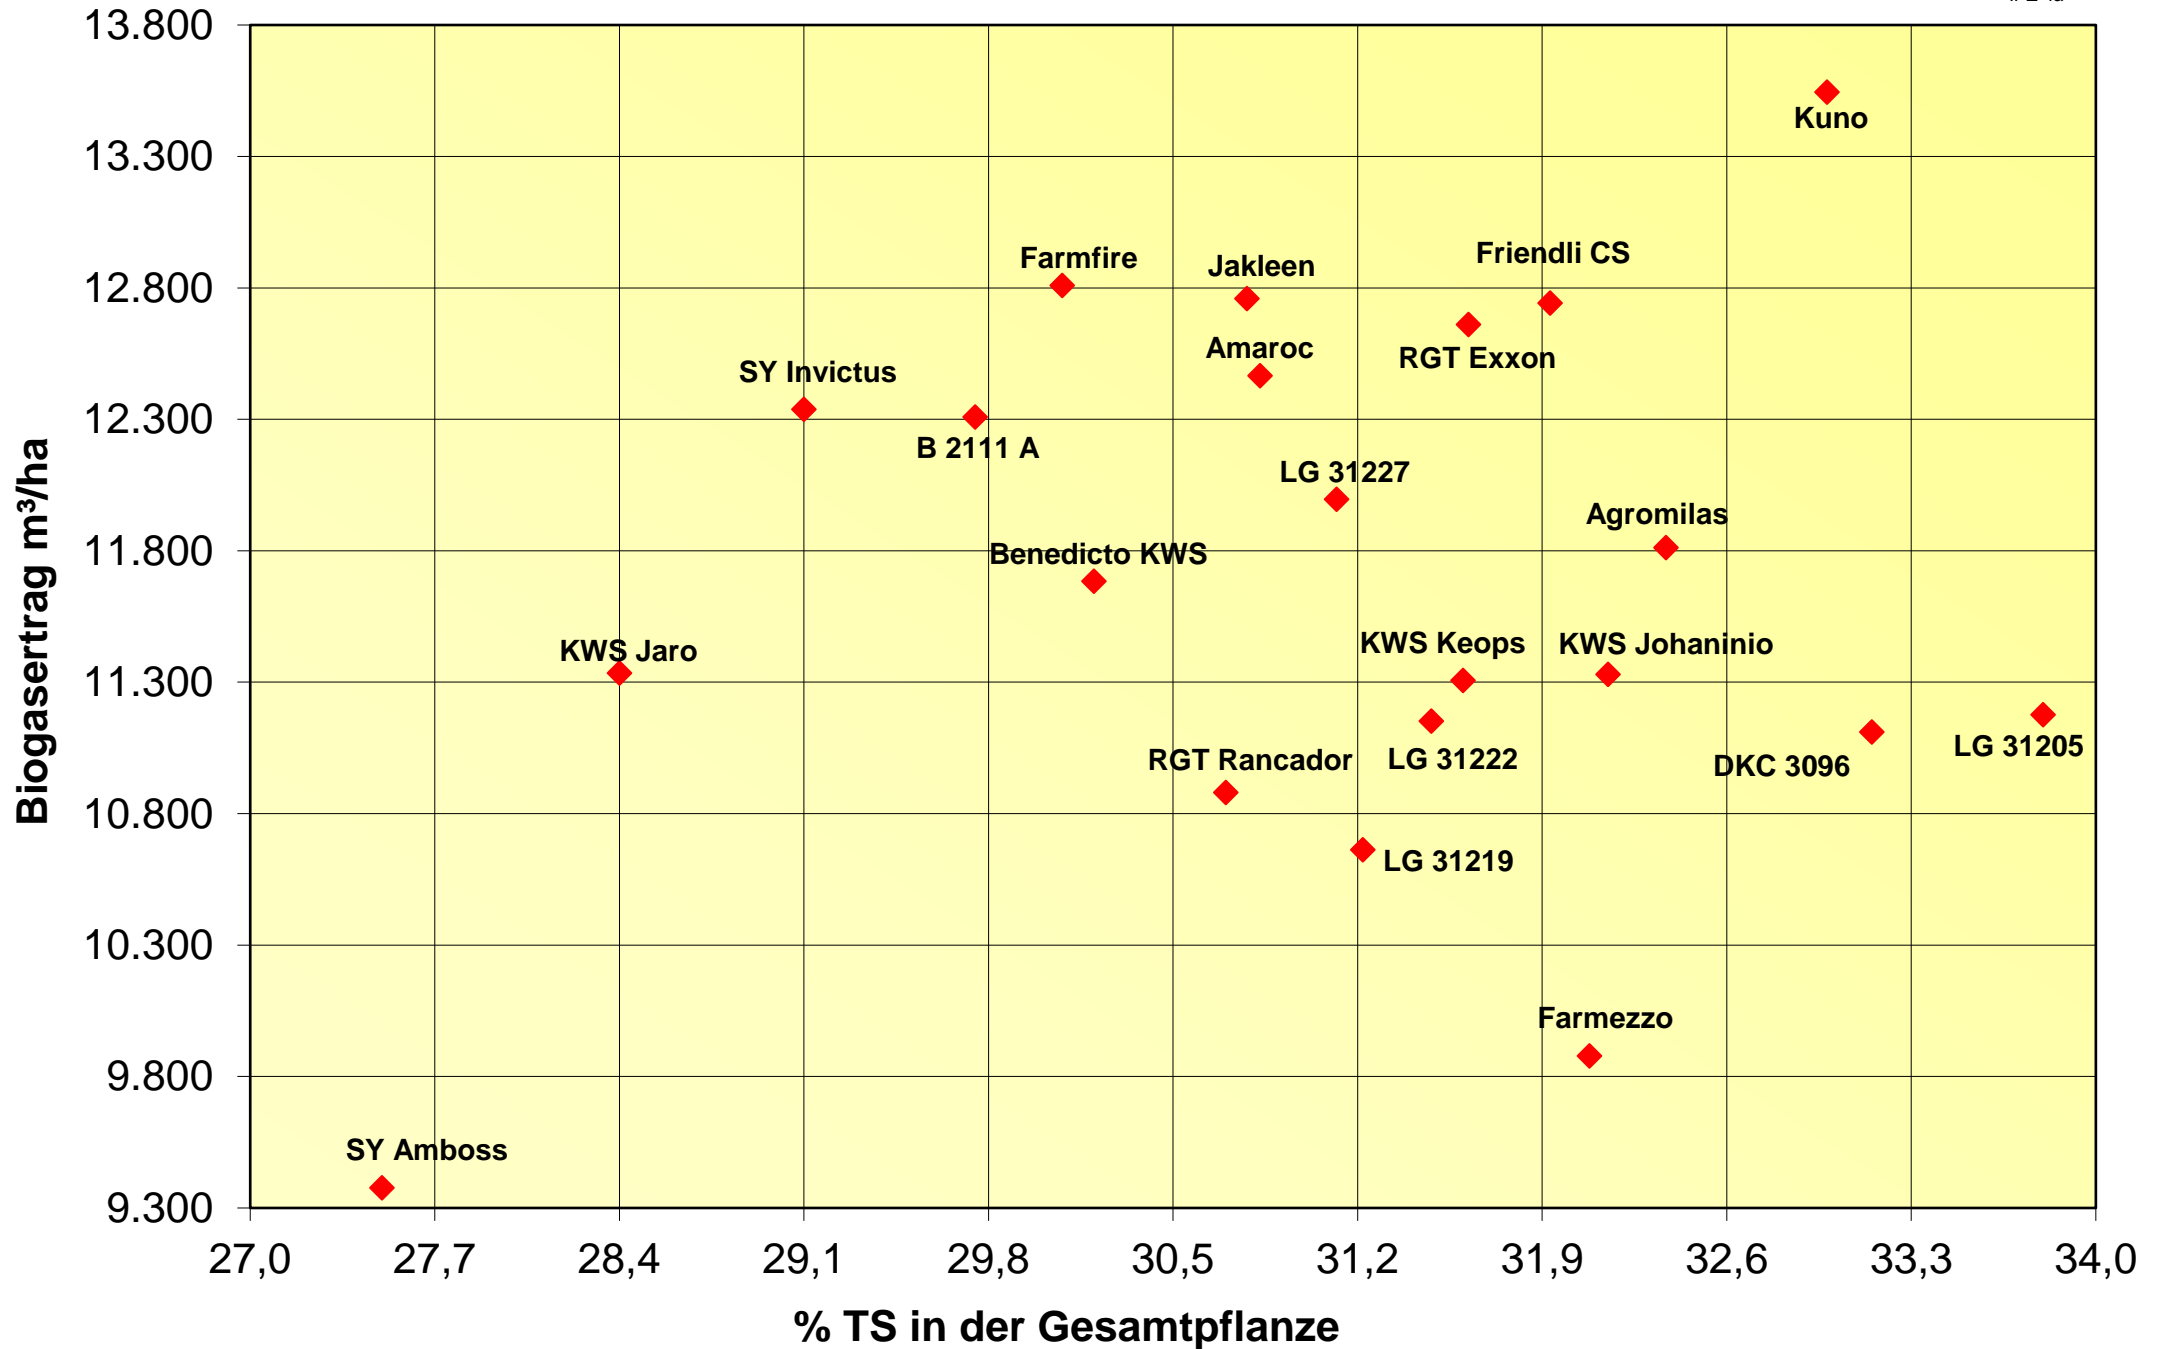

# Biogasertrag und Reife 2021

LSV-301, Reifezahl bis S 230, 2 Orte

# Trockenmasseertrag und Reife 2021

LSV-301, Reifezahl bis S 230, 2 Orte