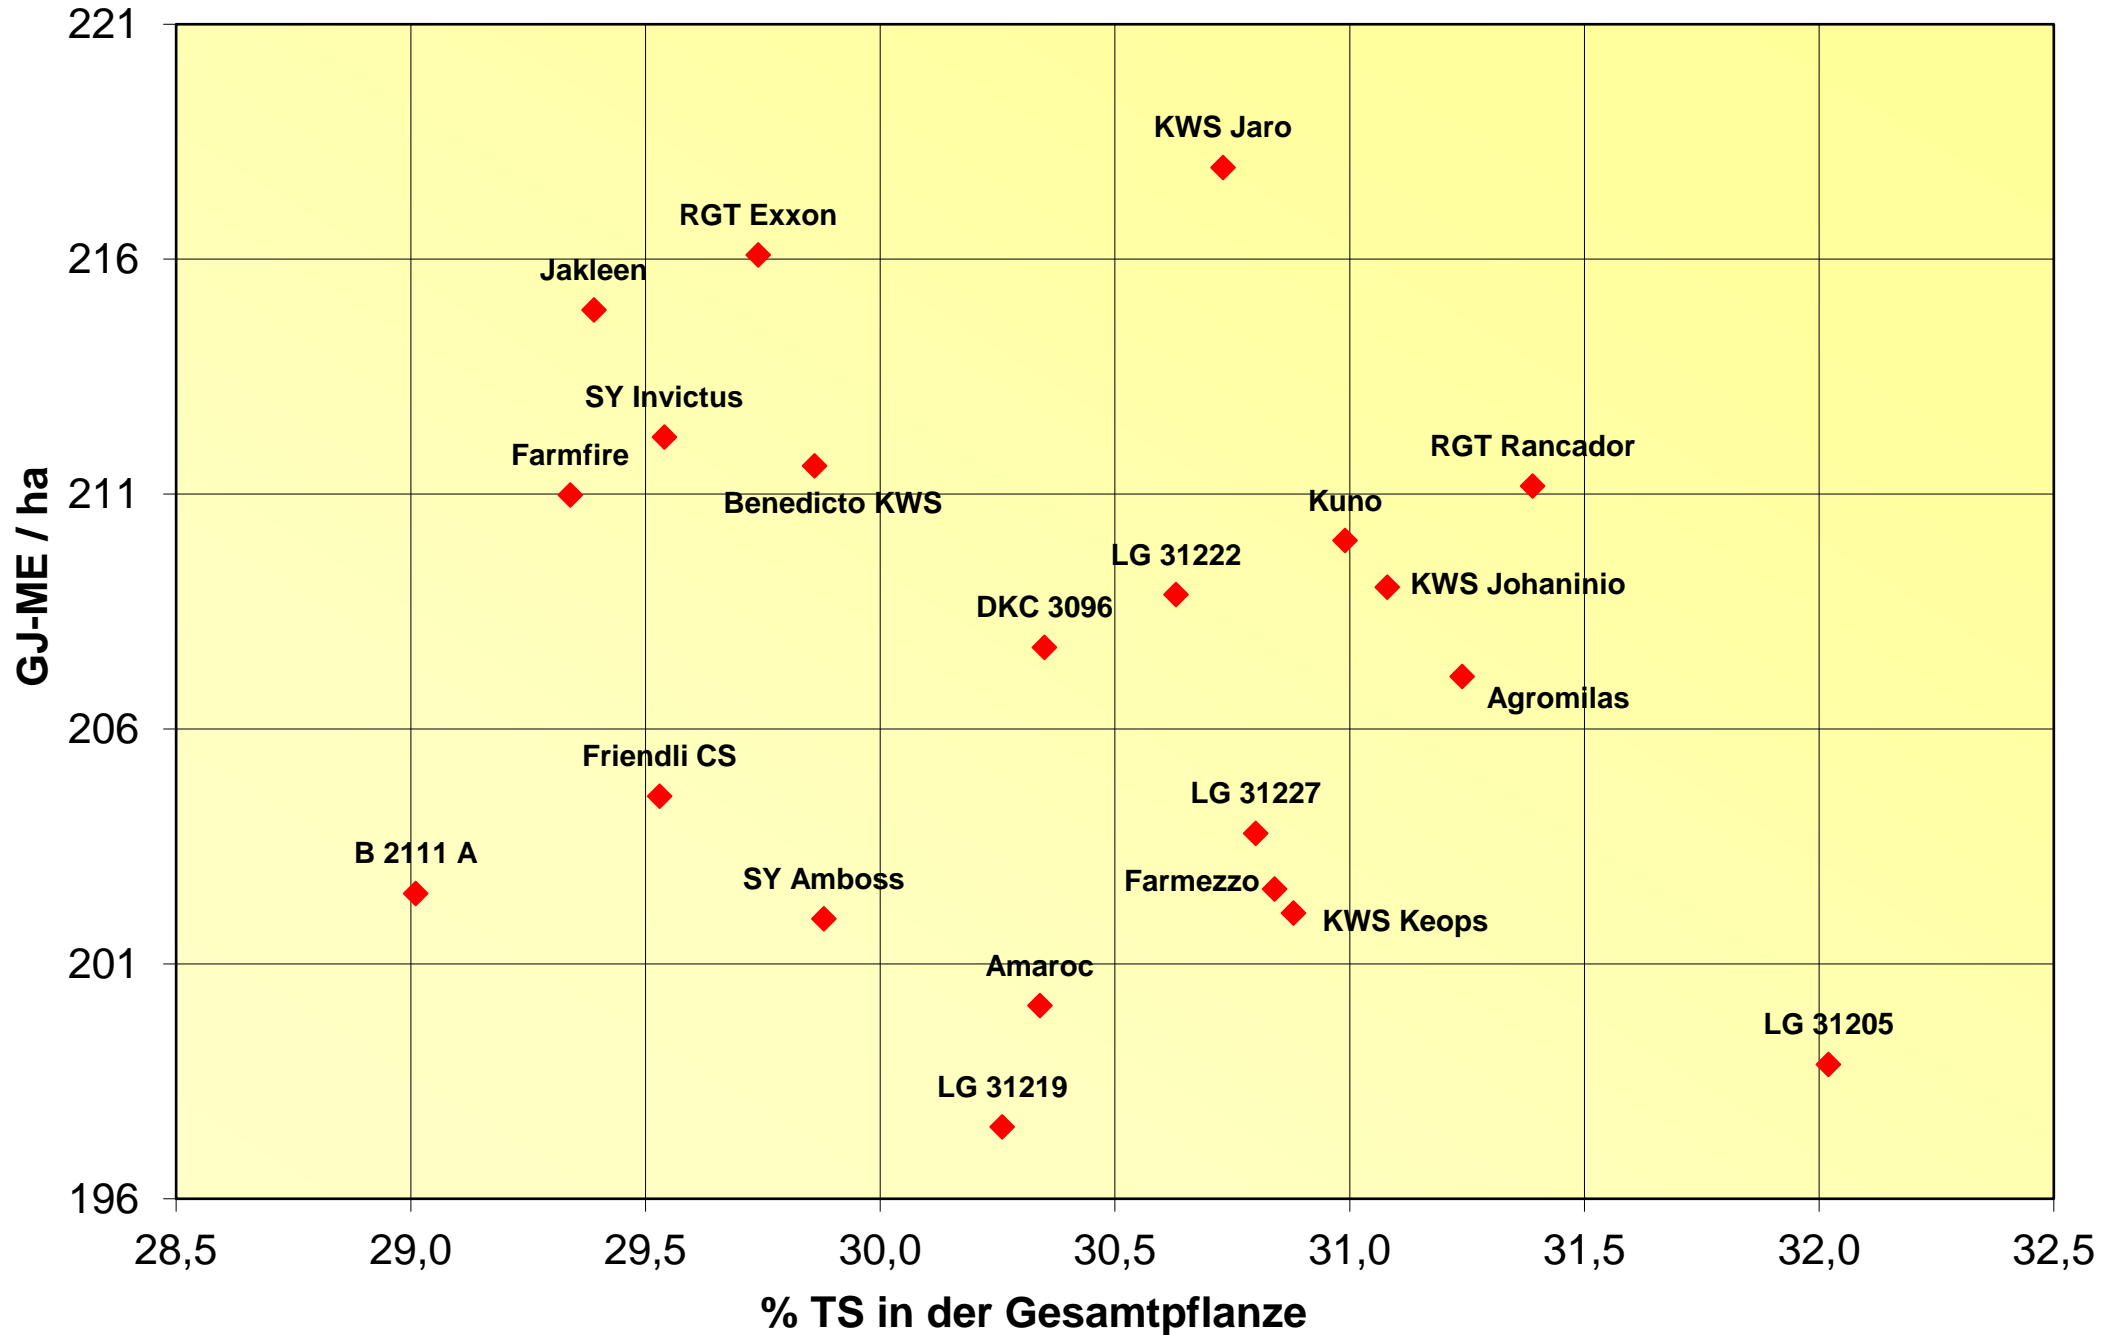

Energieertrag und Siloreife 2021

LSV-301, Reifezahl bis S 230, 3 Orte

Futterwert 2021

LSV-301, Reifezahl bis S 230, 3 Orte

Stärkeertrag und Reife 2021

LSV-301, Reifezahl ab S 230, 3 Orte