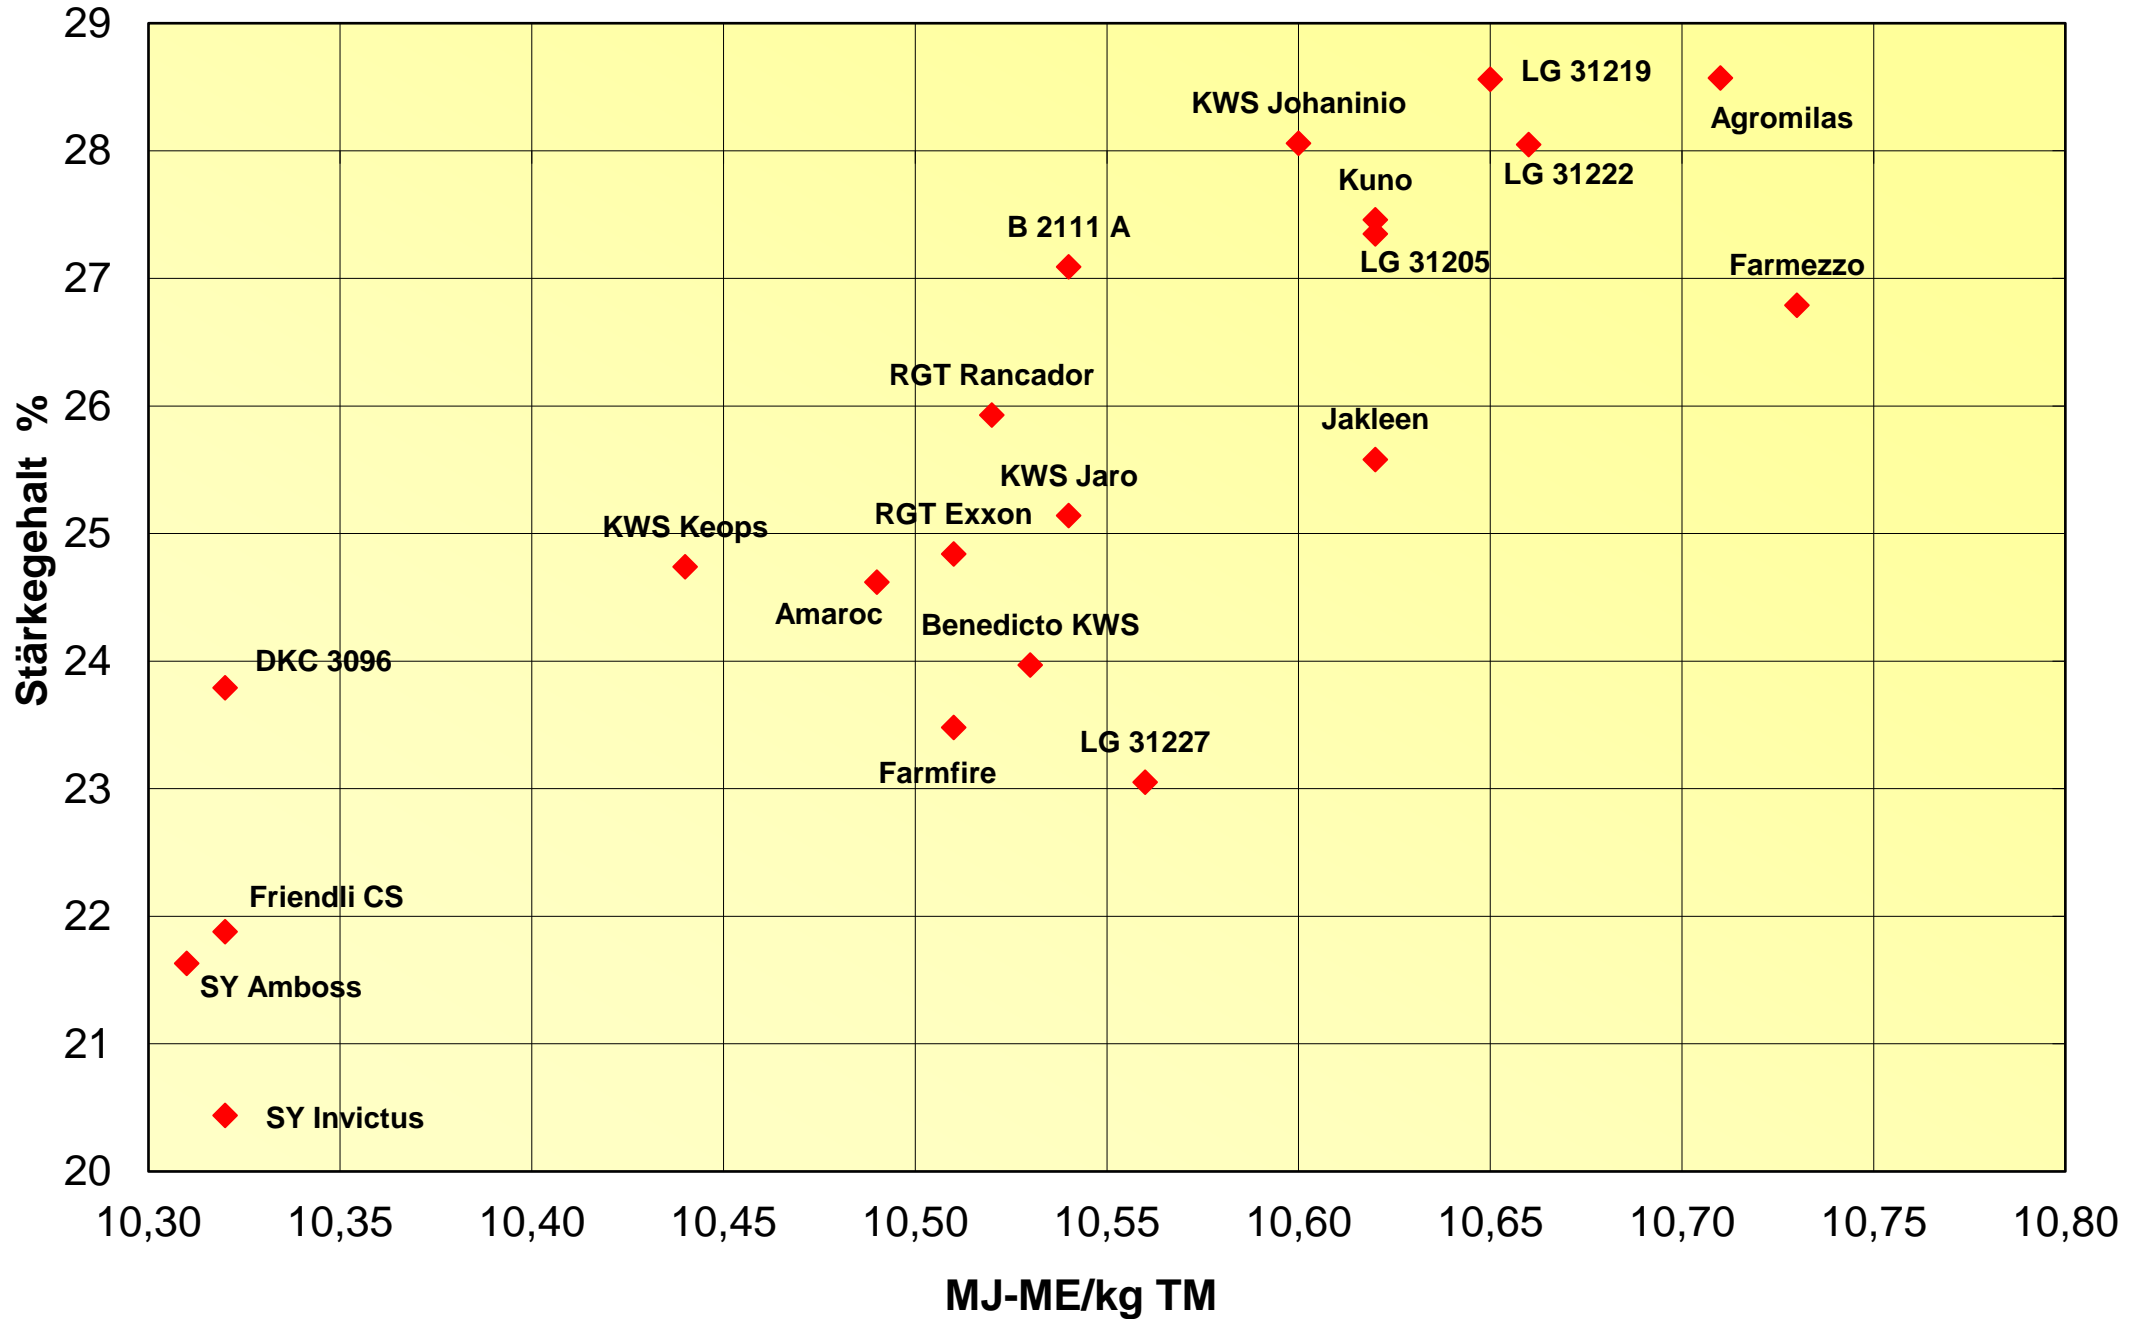

Energieertrag und Siloreife 2021

LSV-301, Reifezahl bis S 230, 3 Orte

Futterwert 2021

LSV-301, Reifezahl bis S 230, 3 Orte

Stärkeertrag und Reife 2021

LSV-301, Reifezahl ab S 230, 3 Orte