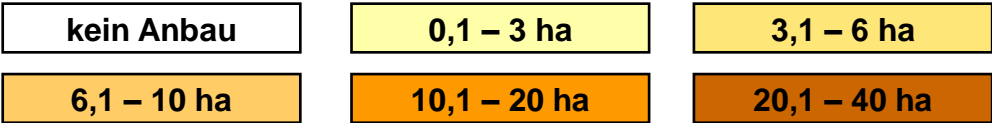

Anbauschwerpunkte von Sommerhartweizen 2023 in Bayern

Datenportal © LfL

Quelle: vorläufige INVEKOS Daten 2023

IPZ 2a