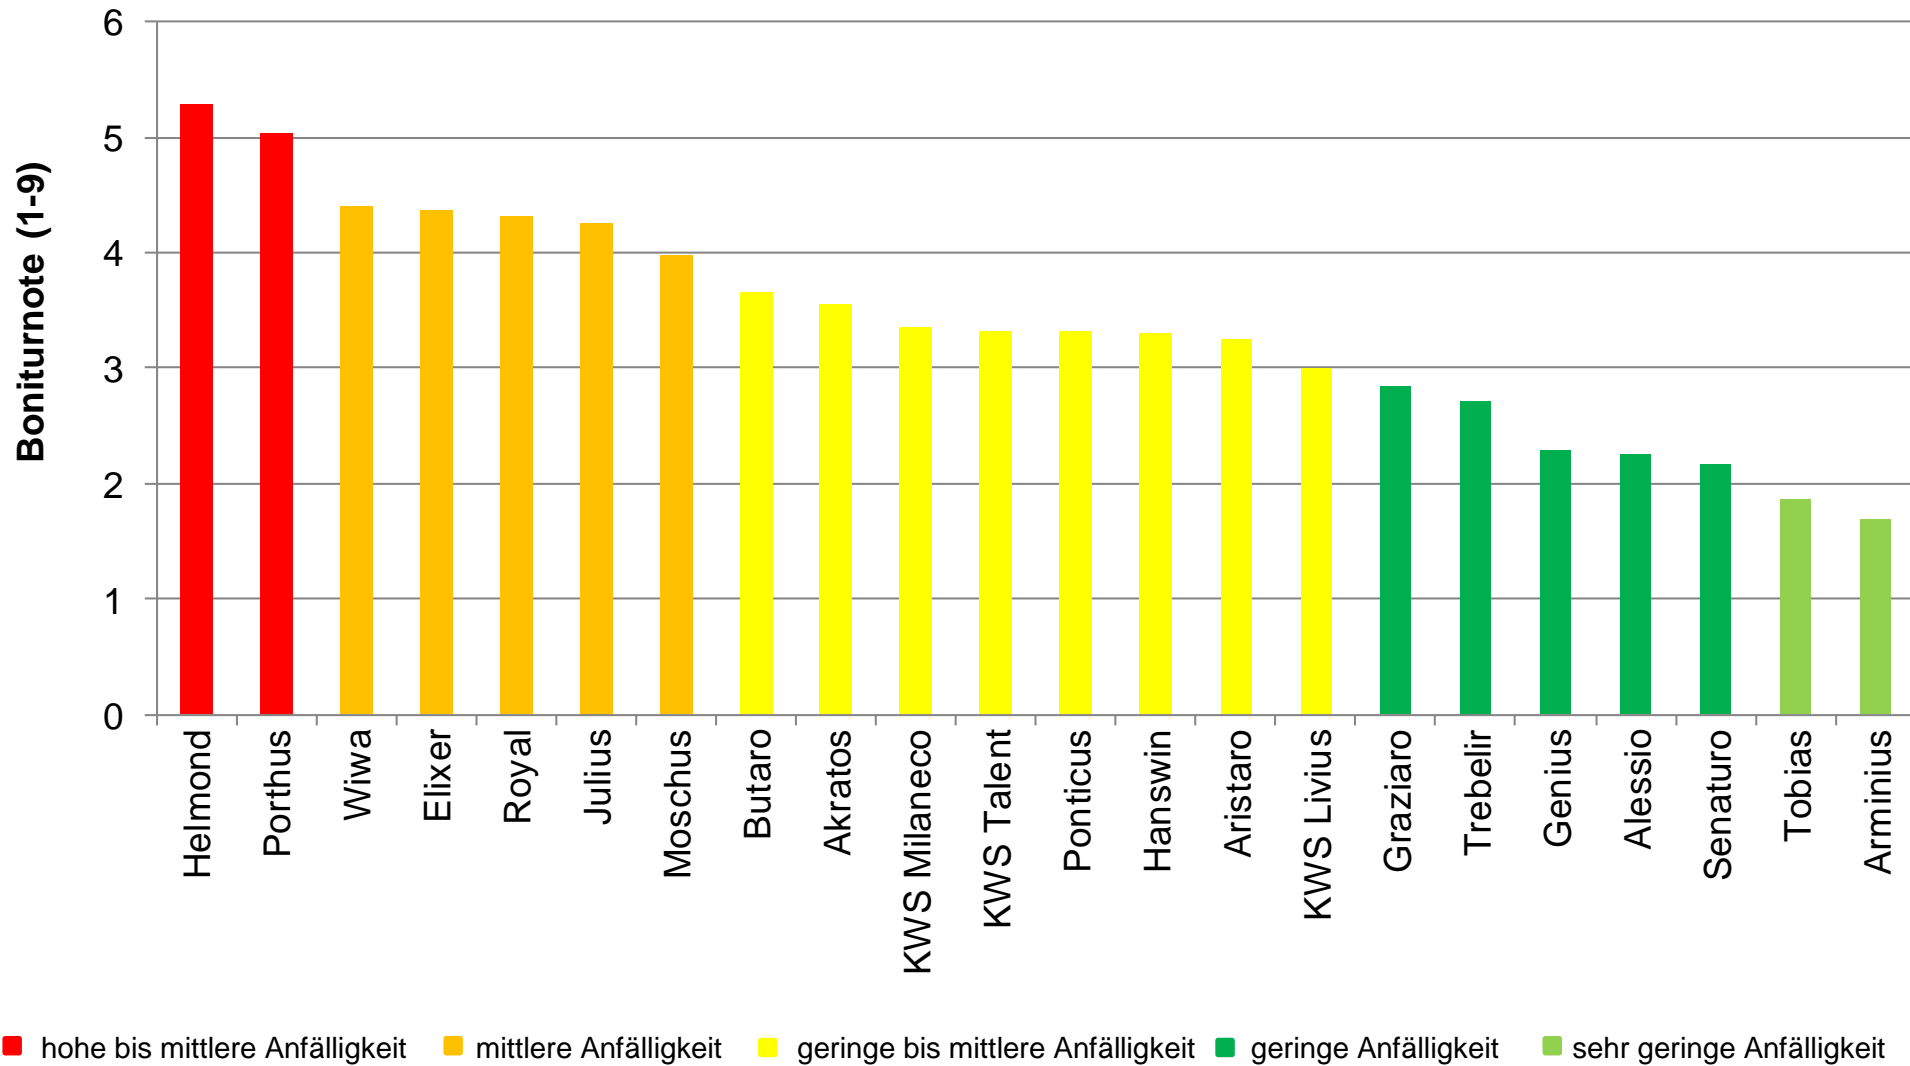

# Braunrostanfälligkeit 2018 der Winterweizensorten

8 Öko-LSV Standorte in Bayern und Baden-Württemberg (Berechnung mit LSMeans); Bonitur Mitte bis Ende Juni 2018