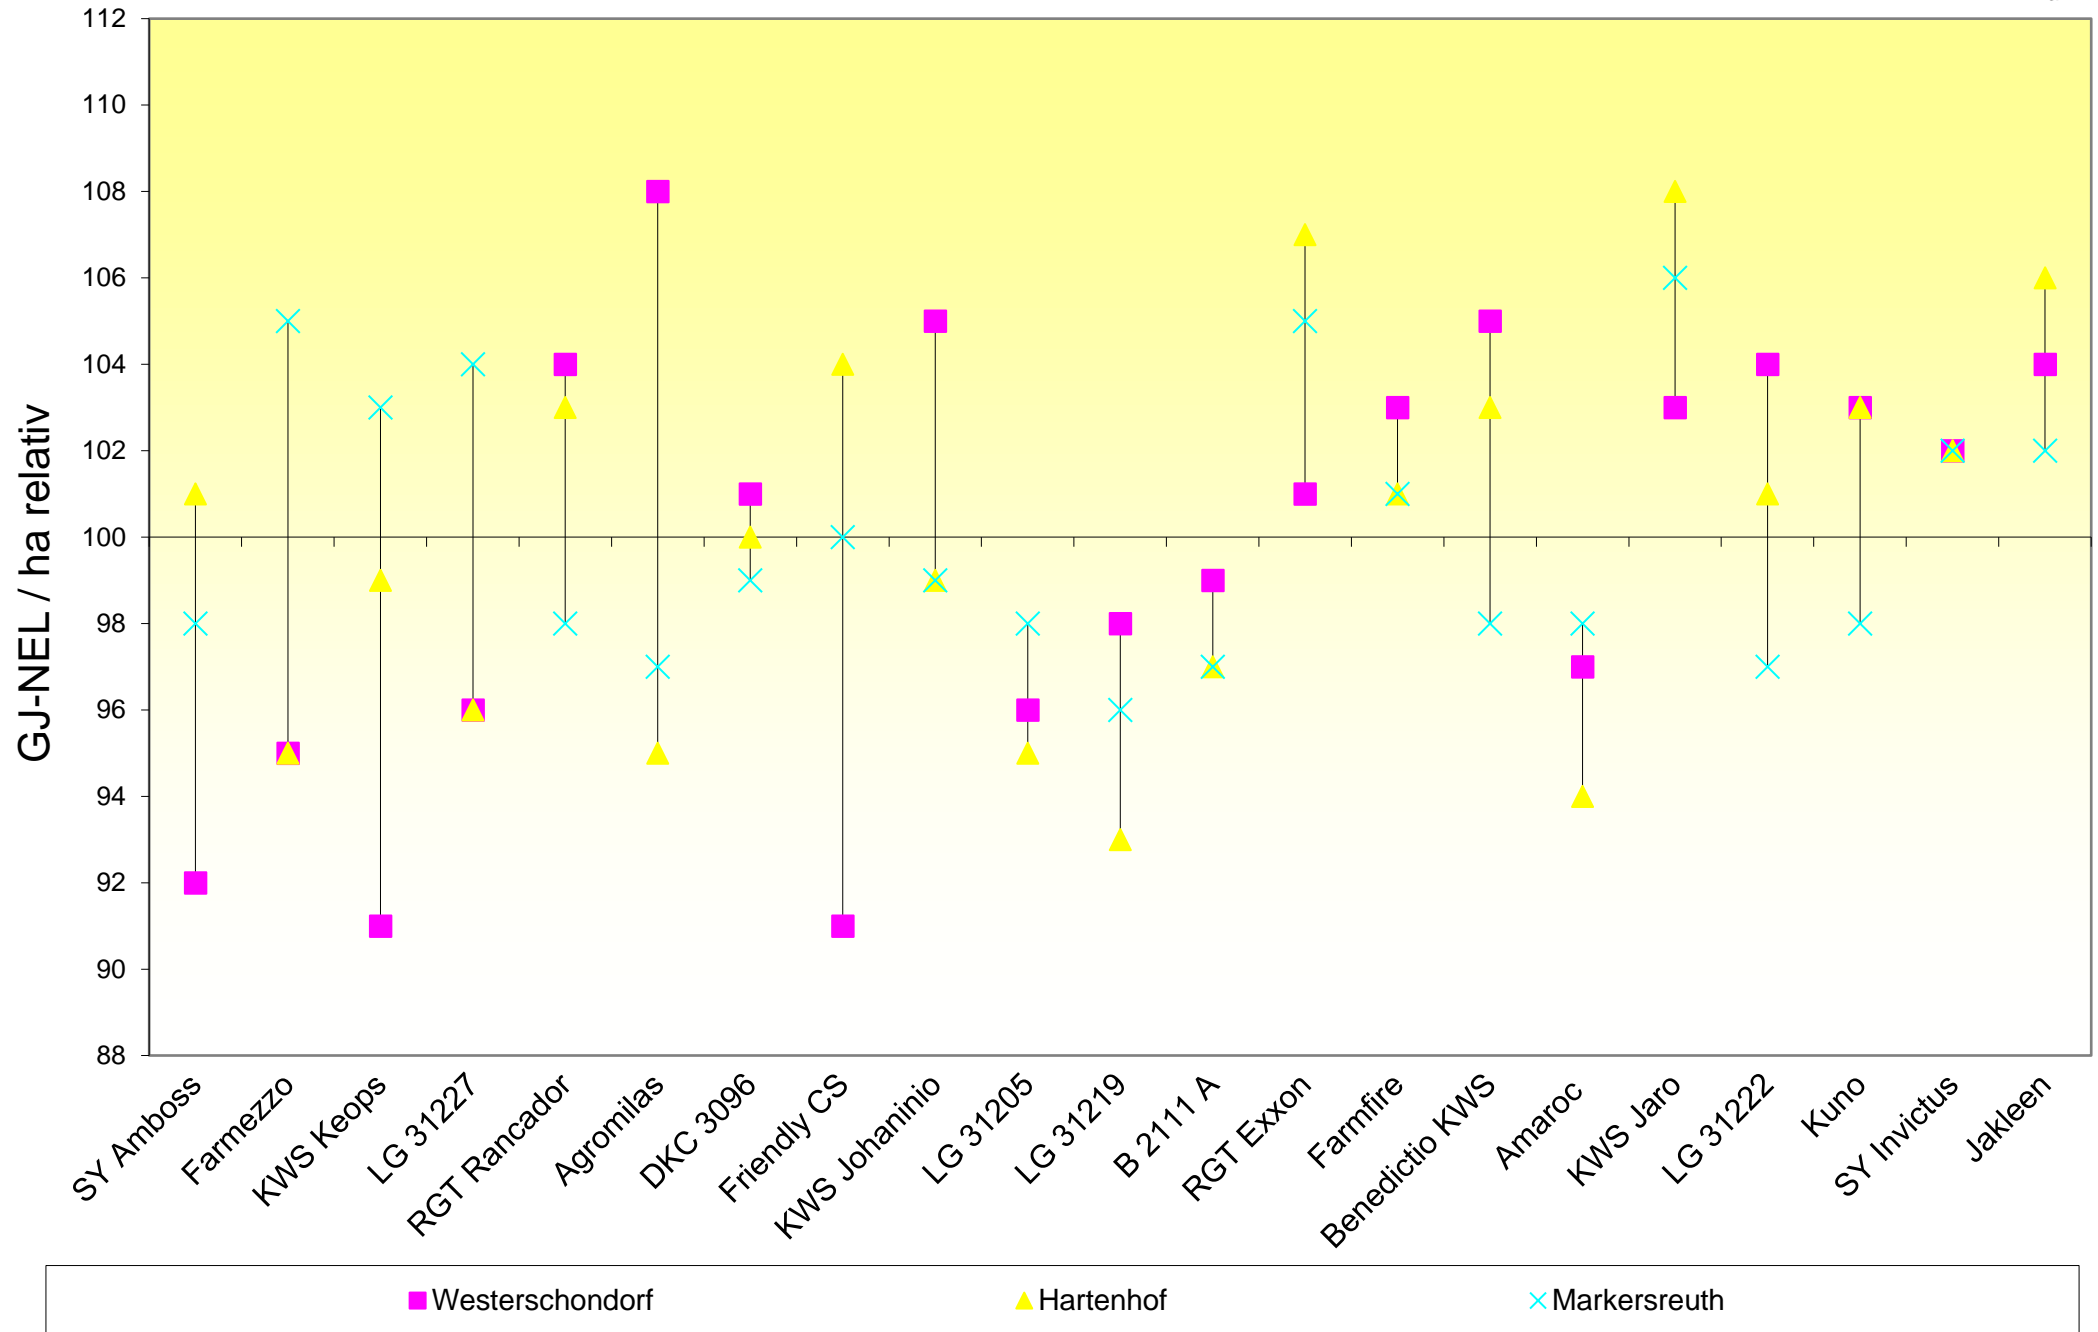

Ertragsstabilität von Maissorten 2021

Silomais frühe Sorten bis S 230

Ertragsstabilität von Maissorten 2021

Silomais Standard, Sorten ab S 240

◆ Frankendorf ■ Rotthalmünster ▲ Puch × Neuötting * Frontenhausen ● Almesbach + Scheßlitz - Großbreitenbronn - Schwarzenau ◆ Günzburg