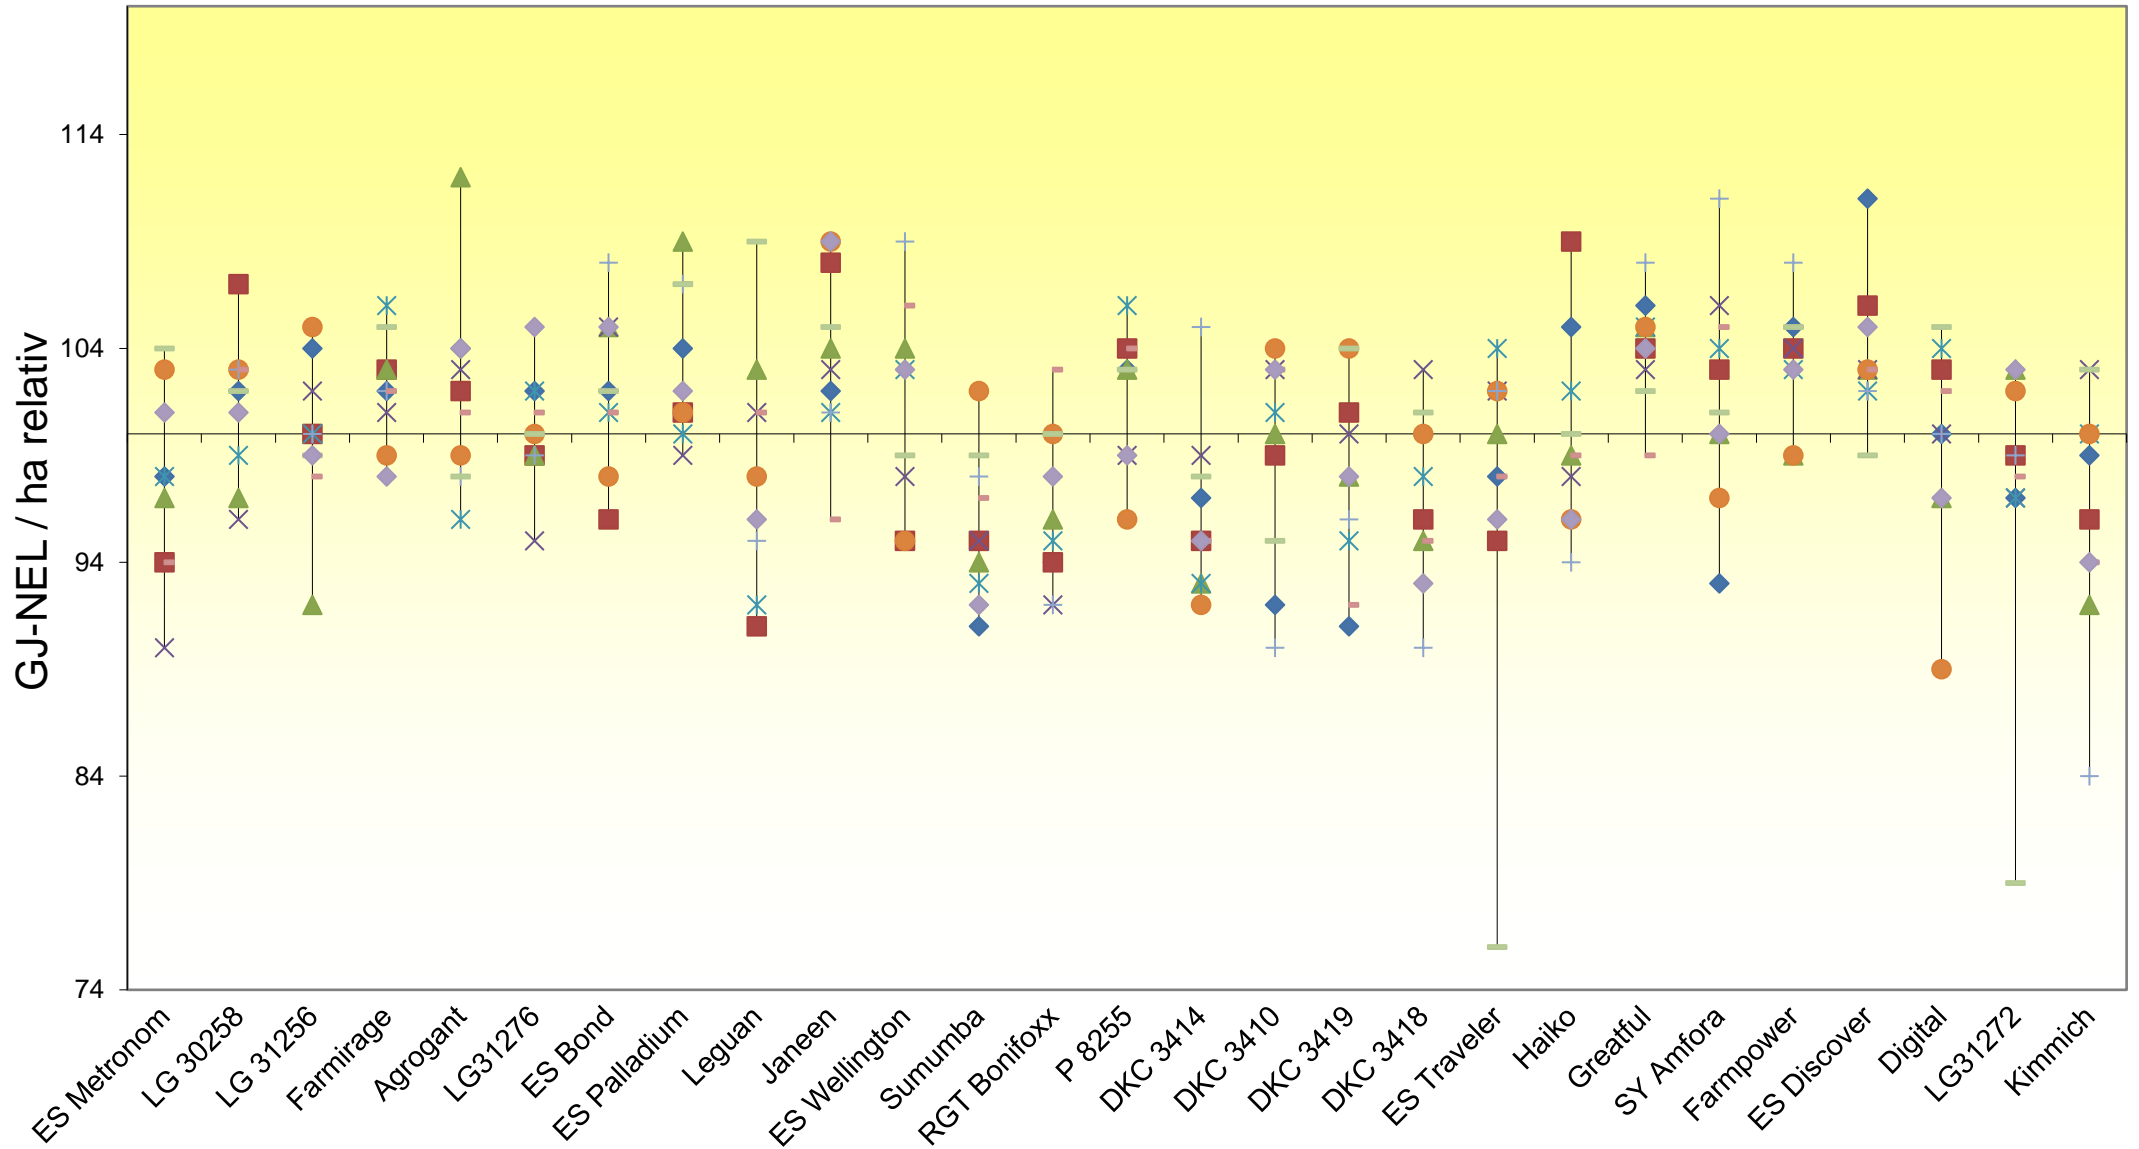

Ertragsstabilität von Maissorten 2021

Silomais frühe Sorten bis S 230

Ertragsstabilität von Maissorten 2021

Silomais Standard, Sorten ab S 240

◆ Frankendorf ■ Rotthalmünster ▲ Puch × Neuötting * Frontenhausen ● Almesbach + Scheßlitz - Großbreitenbronn - Schwarzenau ◆ Günzburg