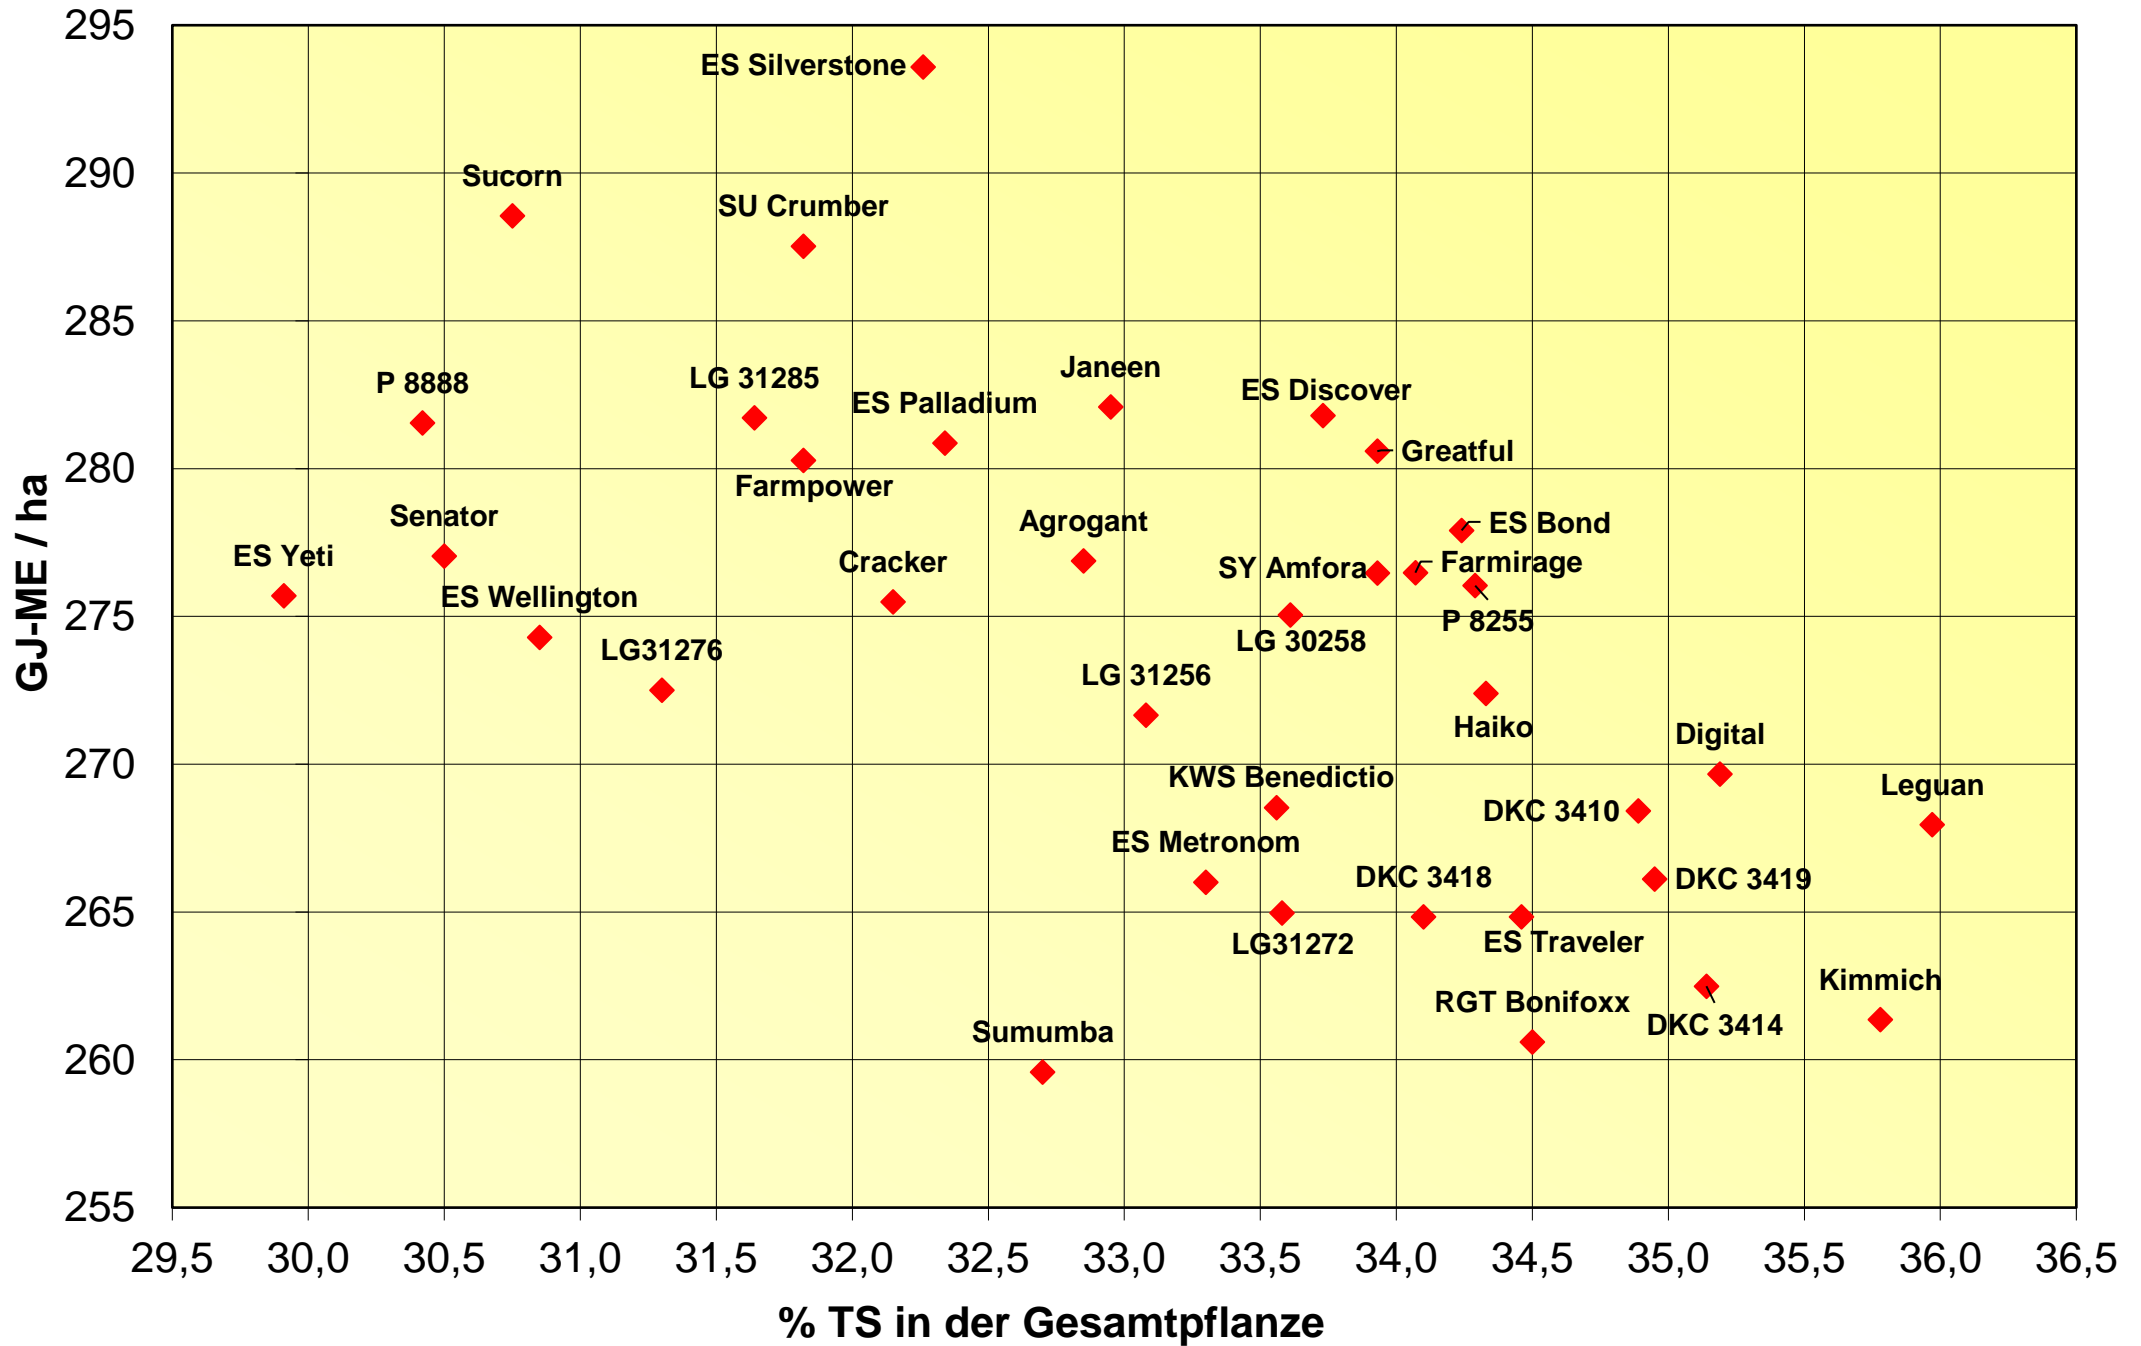

Energieertrag und Siloreife 2021

LSV-304, Reifezahl ab S 240, 10 Orte

Futterwert 2021

LSV-304, Reifezahl ab S 240, 10 Orte