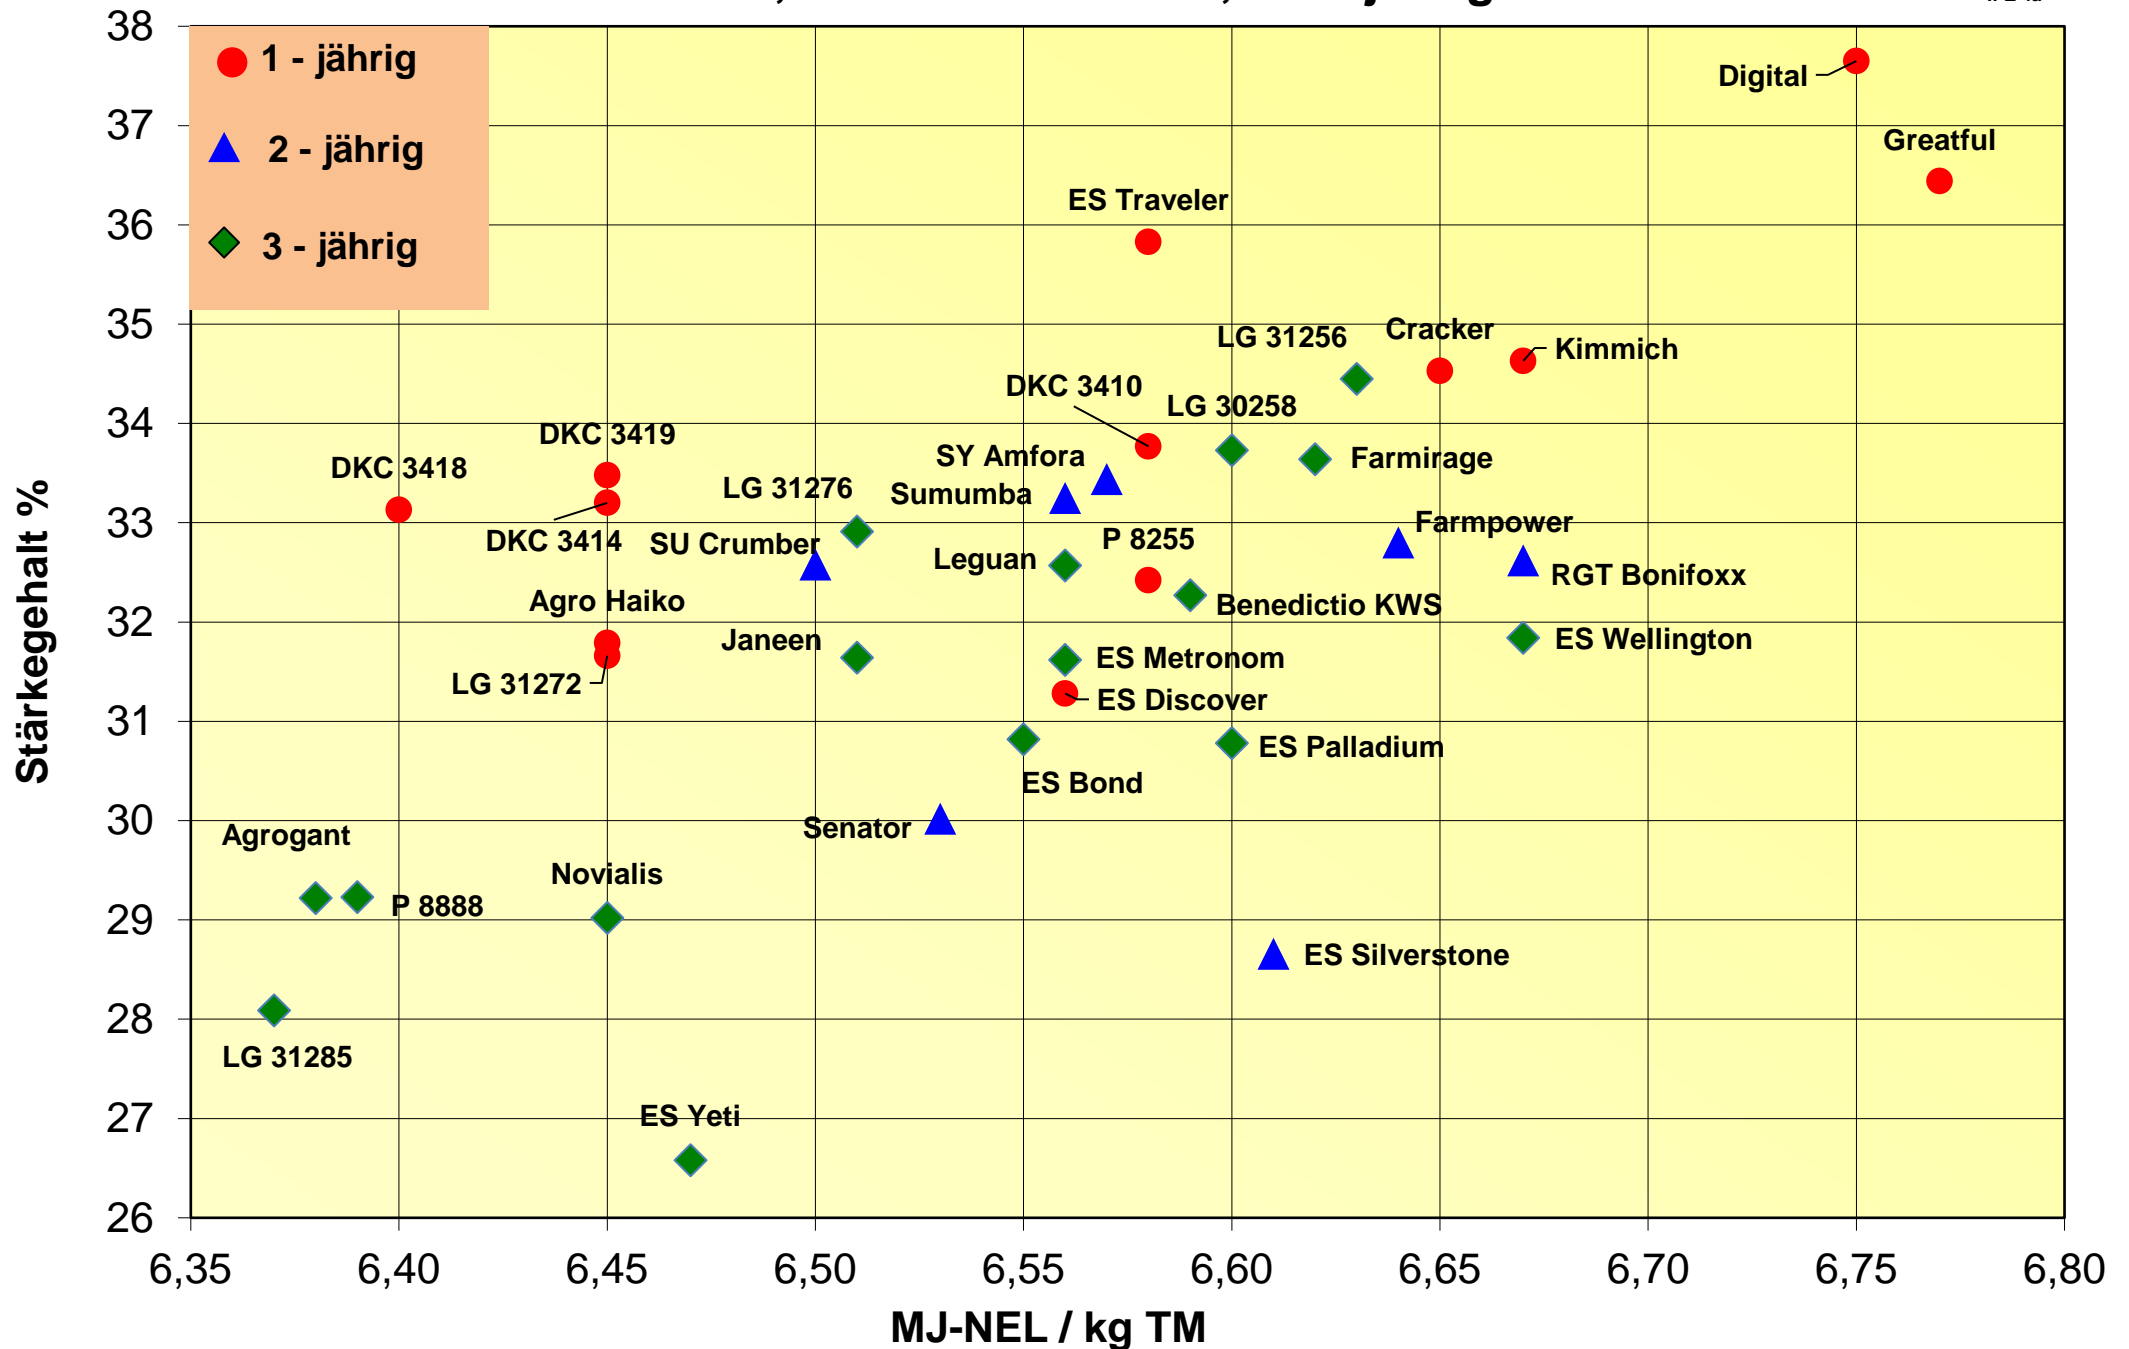

Ertrag und Siloreife 2021

LSV-304, ab Reifezahl S 240, mehrjährig

Futterwert 2021

LSV-304, ab Reifezahl S 240, mehrjährig

Energieertrag und Energiegehalt 2021

LSV-304, ab Reifezahl S 240, mehrjährig