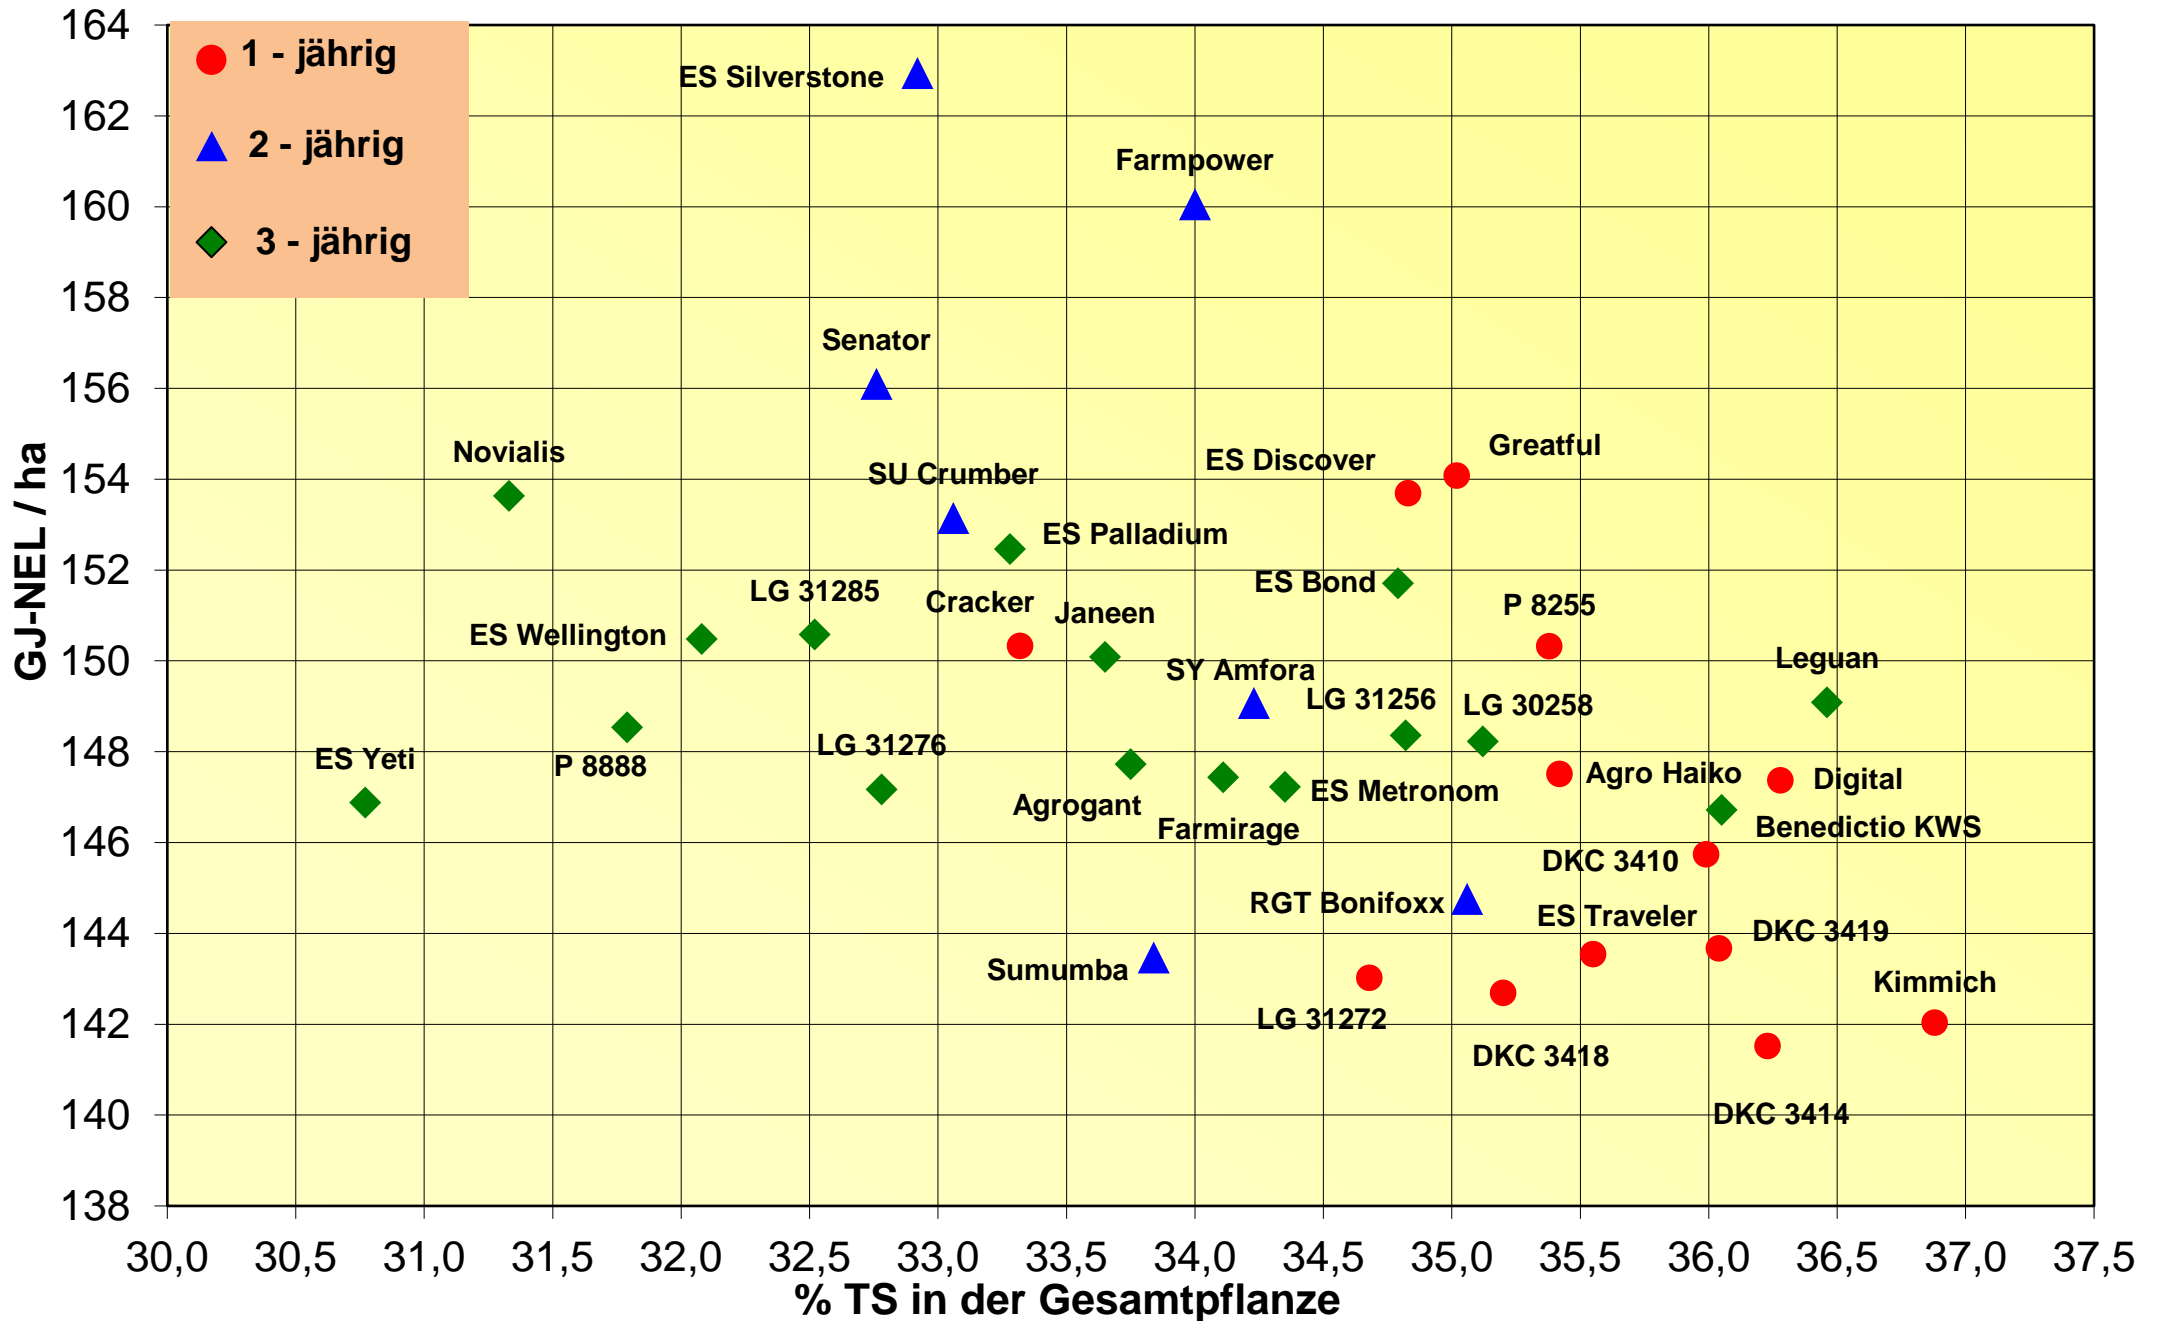

Ertrag und Siloreife 2021

LSV-304, ab Reifezahl S 240, mehrjährig

Futterwert 2021

LSV-304, ab Reifezahl S 240, mehrjährig

Energieertrag und Energiegehalt 2021

LSV-304, ab Reifezahl S 240, mehrjährig