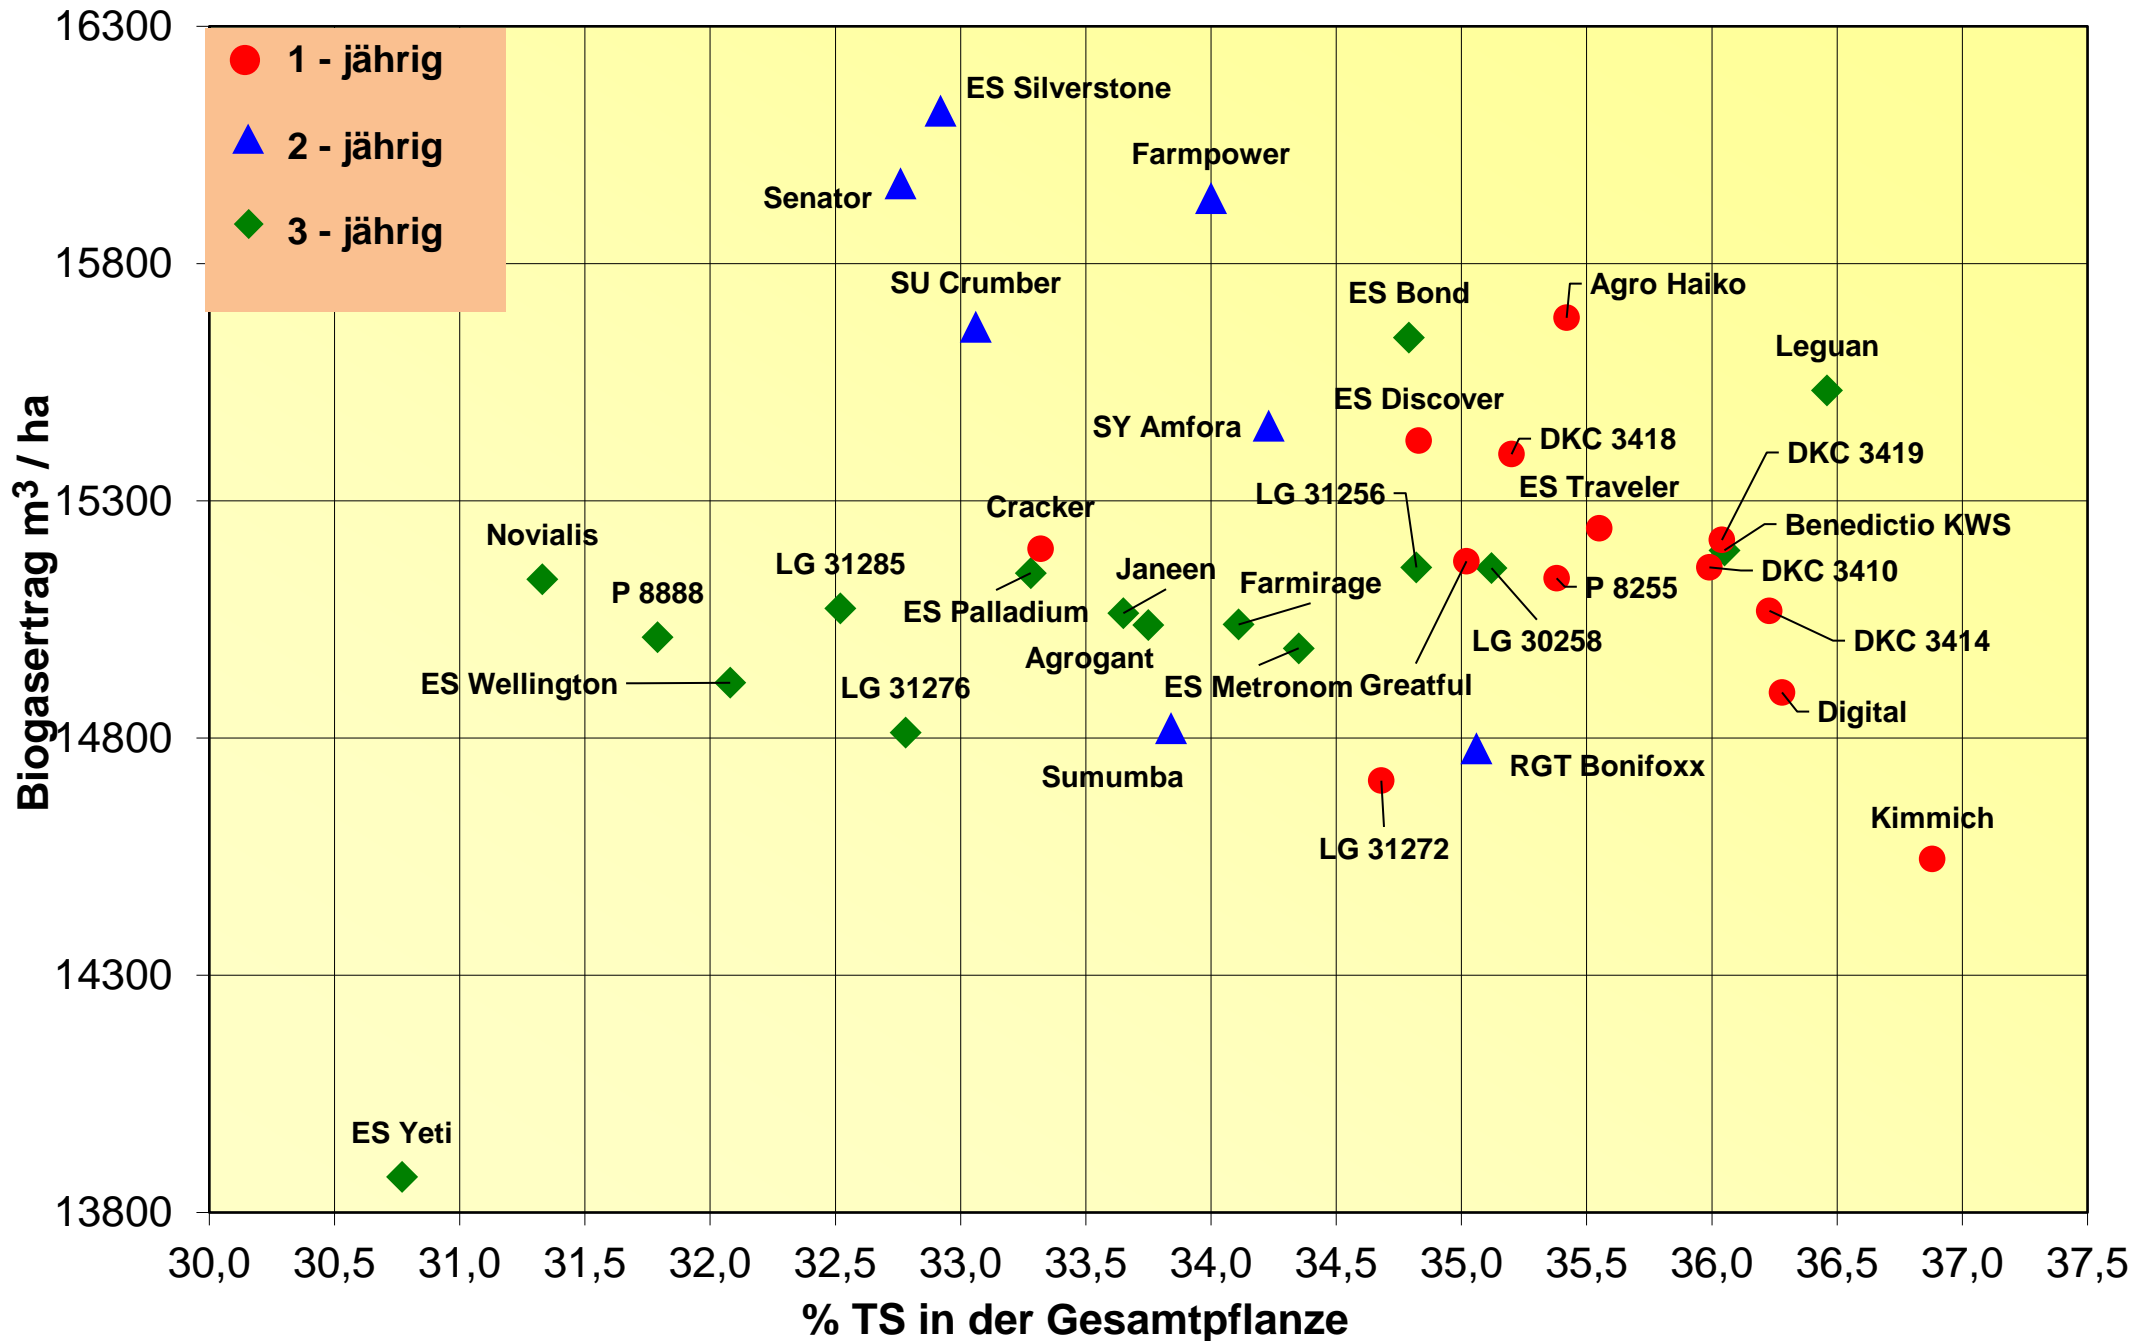

Biogasertrag und Reife 2021

LSV-304, ab Reifeszahl S 240, mehrjährig

Trockenmasseertrag und Reife 2021

LSV-304, ab Reifeszahl S 240, mehrjährig