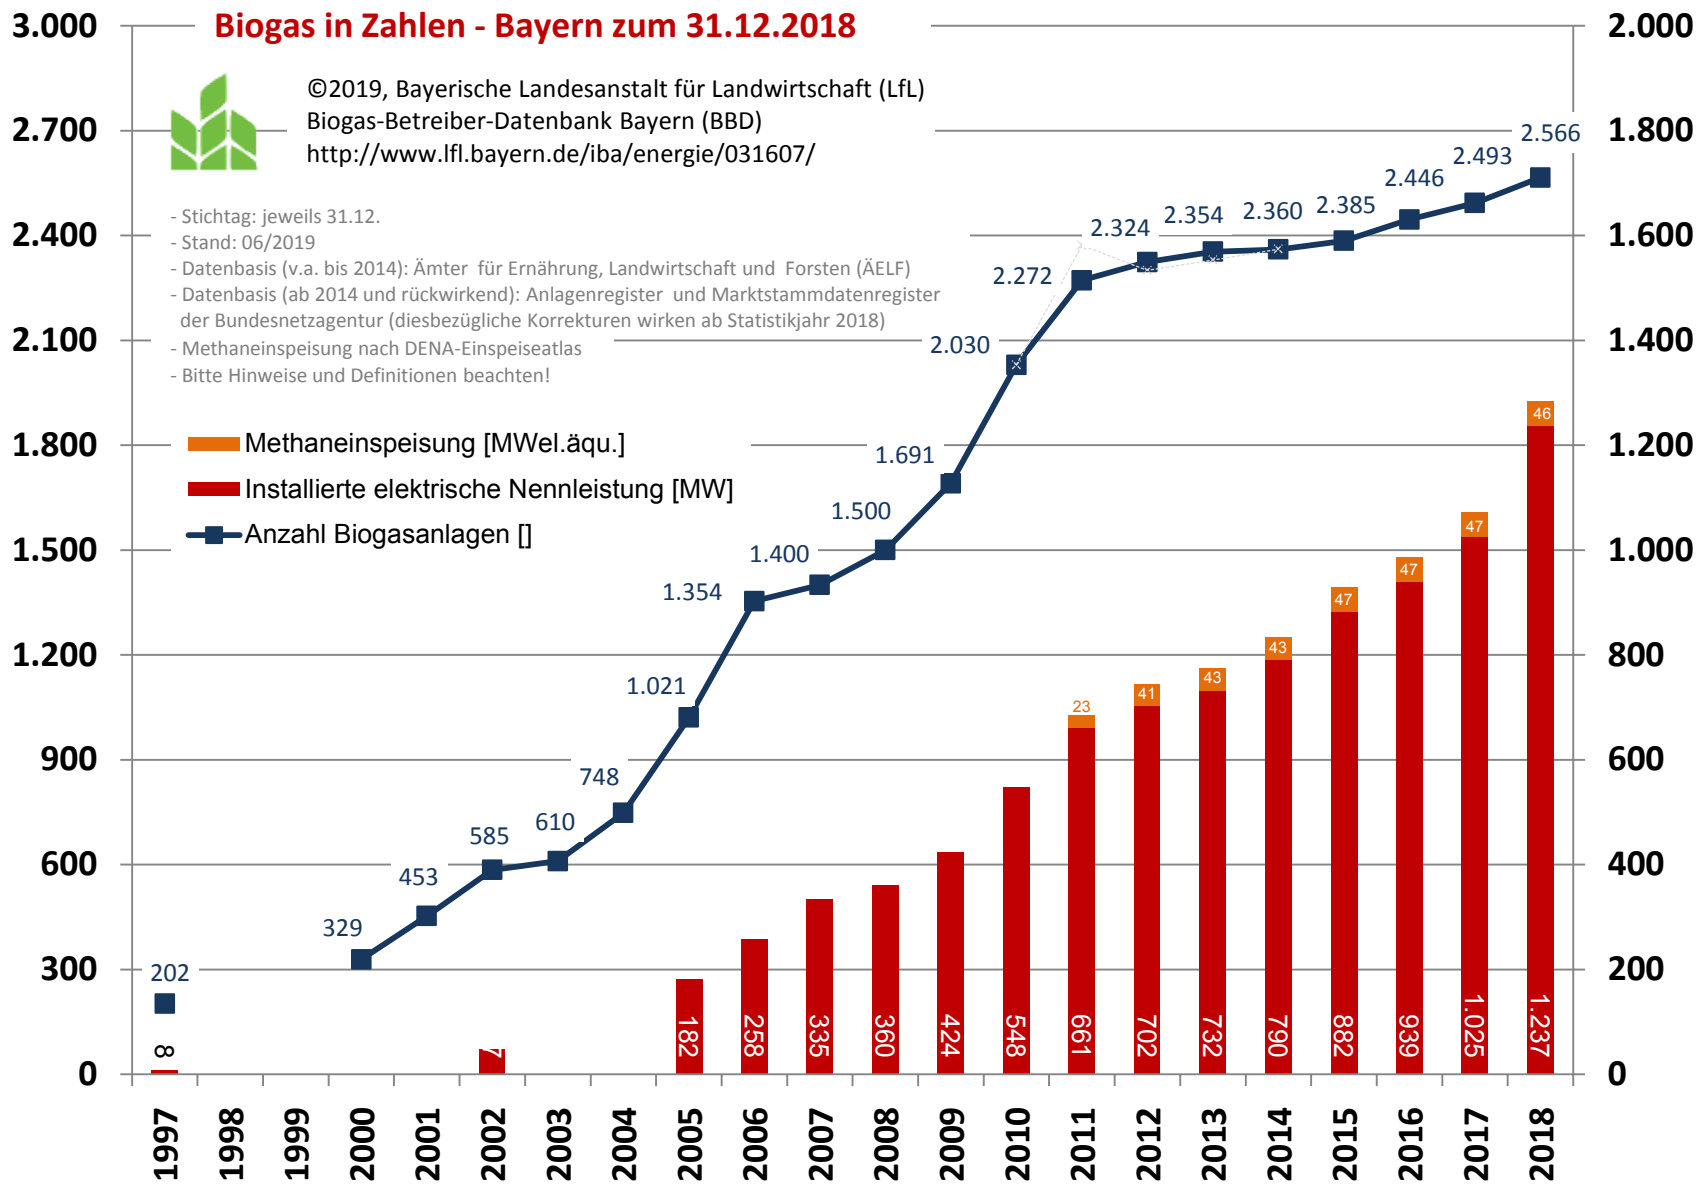

Biogas in Zahlen - Bayern zum 31.12.2018

©2019, Bayerische Landesanstalt für Landwirtschaft (LfL)
 Biogas-Betreiber-Datenbank Bayern (BBD)
<http://www.lfl.bayern.de/iba/energie/031607/>

- Stichtag: jeweils 31.12.
- Stand: 06/2019
- Datenbasis (v.a. bis 2014): Ämter für Ernährung, Landwirtschaft und Forsten (ÄELF)
- Datenbasis (ab 2014 und rückwirkend): Anlagenregister und Marktstammdatenregister der Bundesnetzagentur (diesbezügliche Korrekturen wirken ab Statistikjahr 2018)
- Methaneinspeisung nach DENA-Einspeiseatlas
- Bitte Hinweise und Definitionen beachten!

Anzahl Biogasanlagen []

Nennleistung [MW_{el.}]